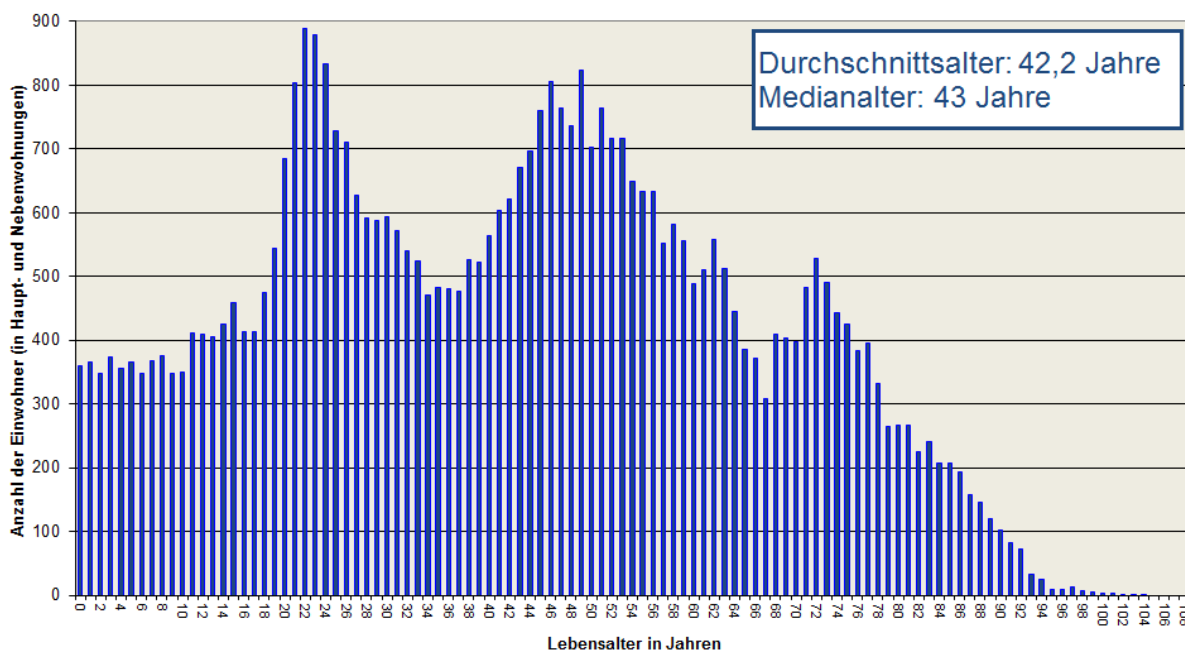

Berücksichtigt man die Einwohner in Haupt- und Nebenwohnungen, so ergibt sich, dass 7.912 Personen (17,6%) jünger als 20 Jahre alt sind. 28.586 Personen (63,6%) sind zwischen 20 und 64 Jahren alt und 8.430 Personen (18,8%) sind 65 Jahre und älter.

Die Altersstruktur in der Gemeinde Landau in der Pfalz am 31.12.2012 wird auch in nachfolgendem Diagramm dargestellt. Das Durchschnittsalter in Landau beträgt 42,2 Jahre, das Medianalter 43 Jahre. Am häufigsten ist die Gruppe der 22- bis 24-jährigen in Landau vertreten, was auf die Studenten an der Universität Koblenz-Landau zurückzuführen ist.