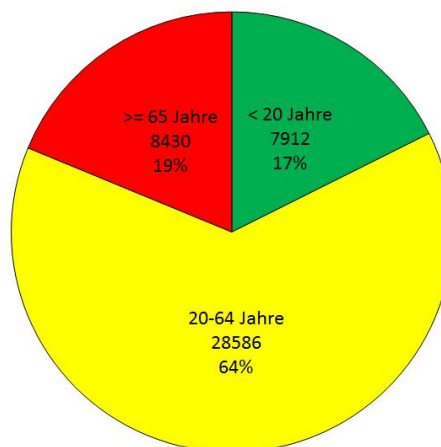

Hinweis:

Weitere bundes- bzw. landesweite statistische Aussagen zur Bevölkerungsentwicklung finden sich im Internet zum Beispiel auf den Seiten „<http://www.destatis.de>“ und „<http://www.statistik.rlp.de>“.

## 2. Auswertung nach Geschlecht:

Wie aus nachfolgender Tabelle ersichtlich sind ca. 53% der Landauer Bevölkerung weiblich und ca. 47% männlich.

Geschlecht	Einwohner in HAW	Einwohner in HAW + NEW
Weiblich / Frauen	23.337	23.682
Männlich / Männer	20.826	21.246
Insgesamt	44.163	44.928

### 3. Auswertung nach Lebensalter:

In der folgenden Tabelle wurden die Einwohner in verschiedene Altersgruppen aufgeteilt:

Lebensalter	Einwohner in HAW	Einwohner in HAW + NEW
0 - 2 Jahre	1.073	1.073
3 - 5 Jahre	1.089	1.094
6 - 9 Jahre	1.428	1.438
10 - 14 Jahre	1.963	2.002
15 - 19 Jahre	2.211	2.305
20 - 24 Jahre	3.898	4.087
25 - 29 Jahre	3.142	3.245
30 - 34 Jahre	2.633	2.699
35 - 39 Jahre	2.454	2.488
40 - 44 Jahre	3.108	3.155
45 - 49 Jahre	3.848	3.892
50 - 54 Jahre	3.493	3.547
55 - 59 Jahre	2.930	2.958
60 - 64 Jahre	2.501	2.515
65 - 69 Jahre	1.871	1.880
70 - 79 Jahre	4.136	4.146
80 - 89 Jahre	2.018	2.032
90 - 99 Jahre	357	362
100 Jahre und älter	10	10
Insgesamt	44.163	44.928

Berücksichtigt man die Einwohner in Haupt- und Nebenwohnungen, so ergibt sich, dass 7.912 Personen (17,6%) jünger als 20 Jahre alt sind. 28.586 Personen (63,6%) sind zwischen 20 und 64 Jahren alt und 8.430 Personen (18,8%) sind 65 Jahre und älter.