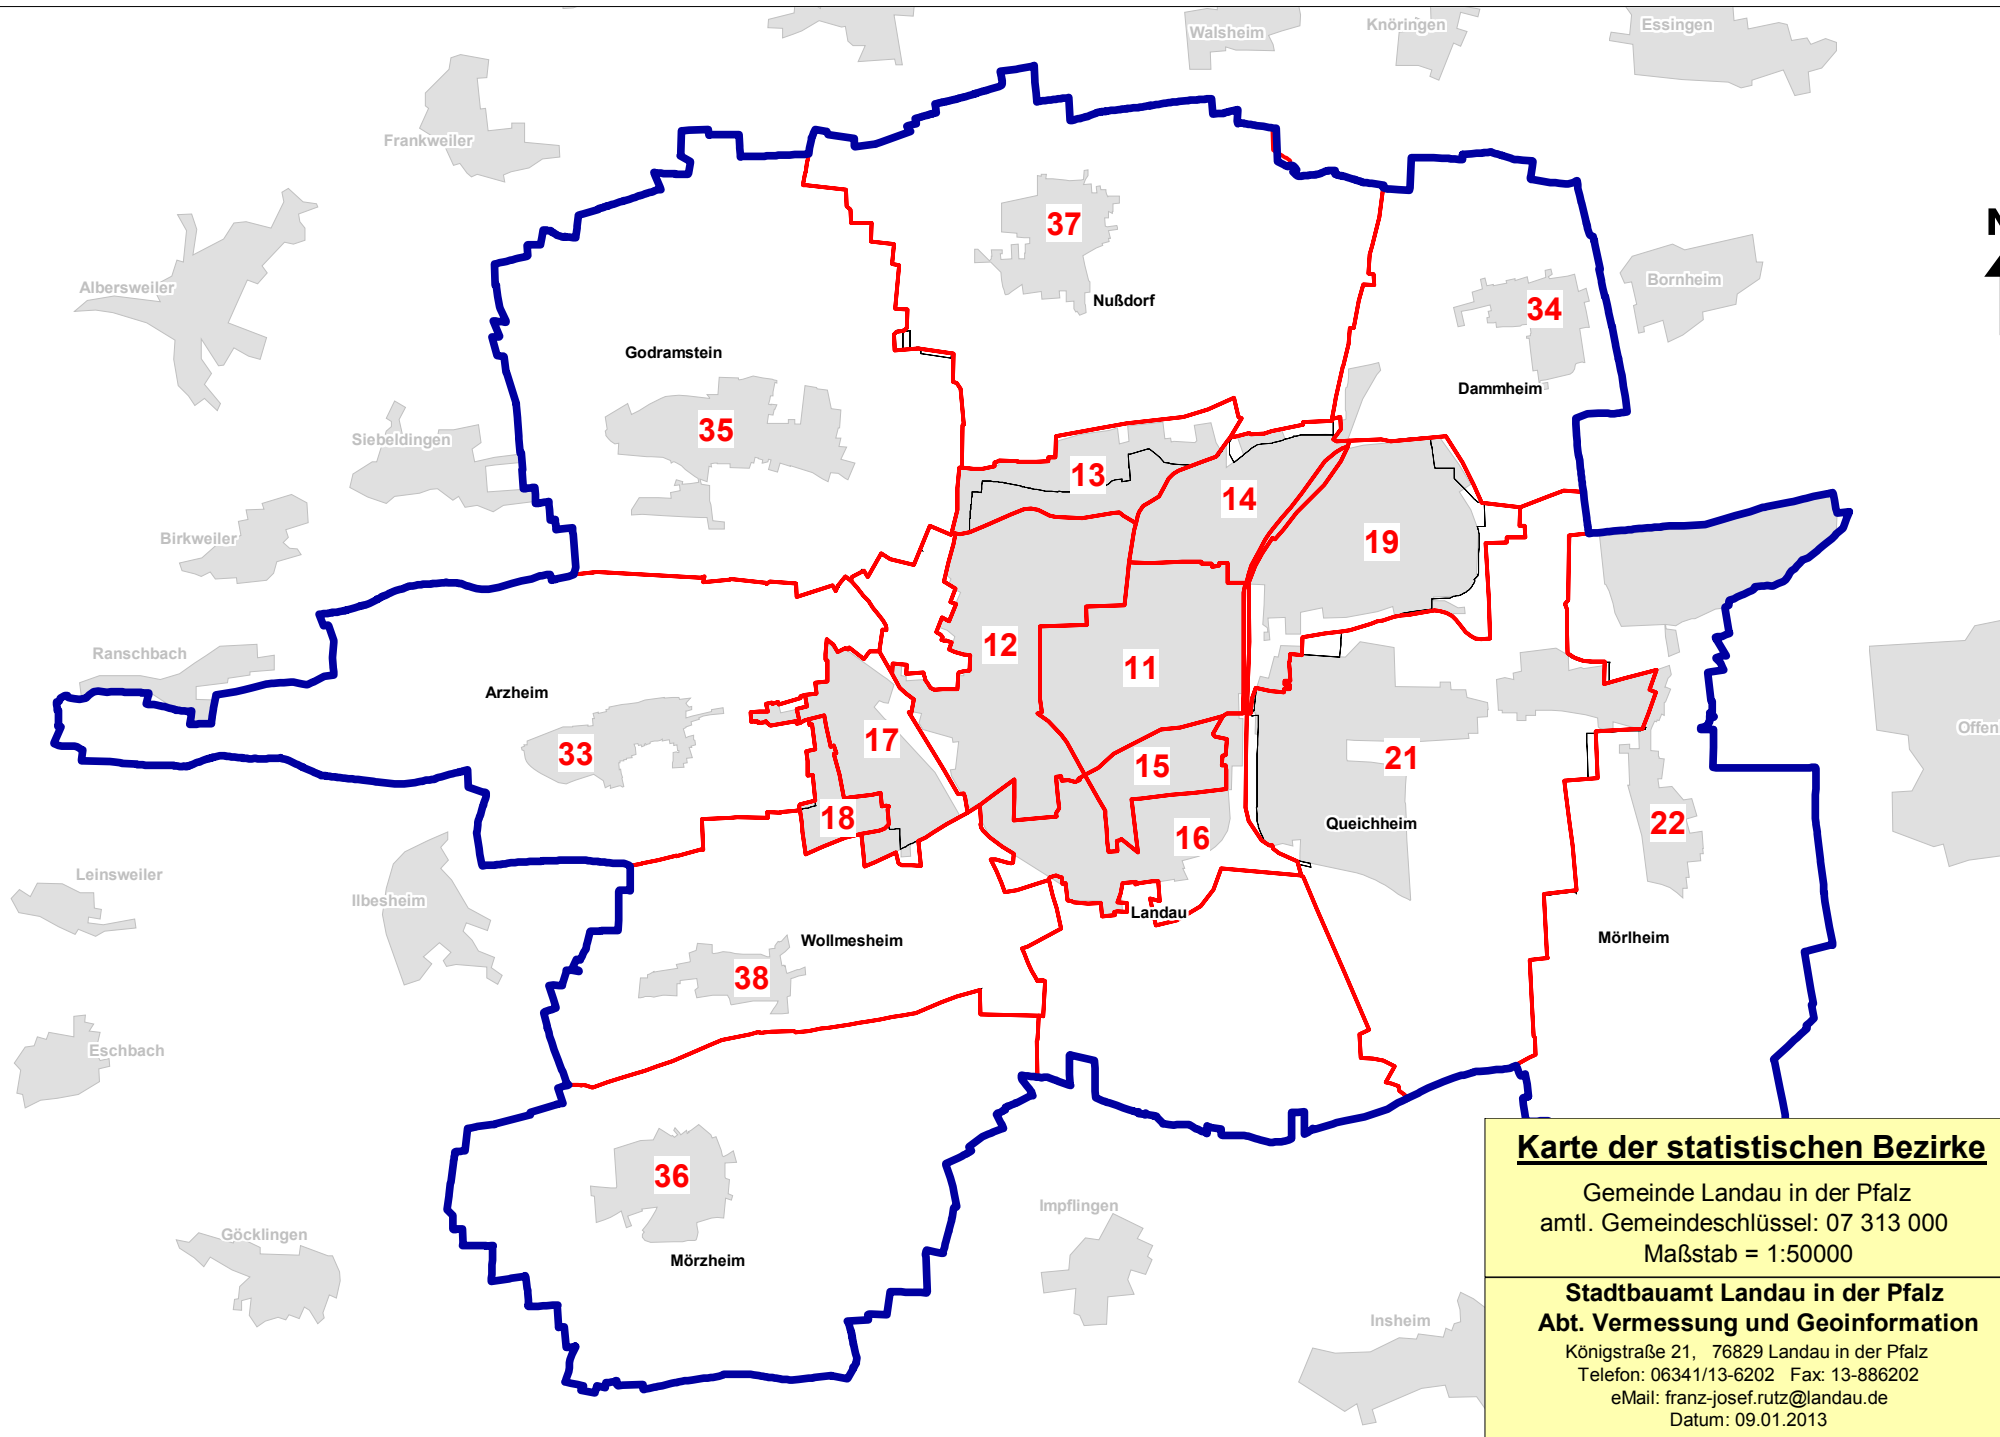

Diese Karte ist gesetzlich geschützt. Nachdruck oder sonstige Vervielfältigung nur mit Genehmigung des Stadtbauamtes Landau in der Pfalz.
Basiskarte: Liegenschaftskarte der Vermessungs- und Katasterverwaltung

Karte der statistischen Bezirke

Gemeinde Landau in der Pfalz
amtl. Gemeindegchlüssel: 07 313 000
Maßstab = 1:50000

Stadtbauamt Landau in der Pfalz
Abt. Vermessung und Geoinformation
Königstraße 21, 76829 Landau in der Pfalz
Telefon: 06341/13-6202 Fax: 13-886202
eMail: franz-josef.rutz@landau.de
Datum: 09.01.2013