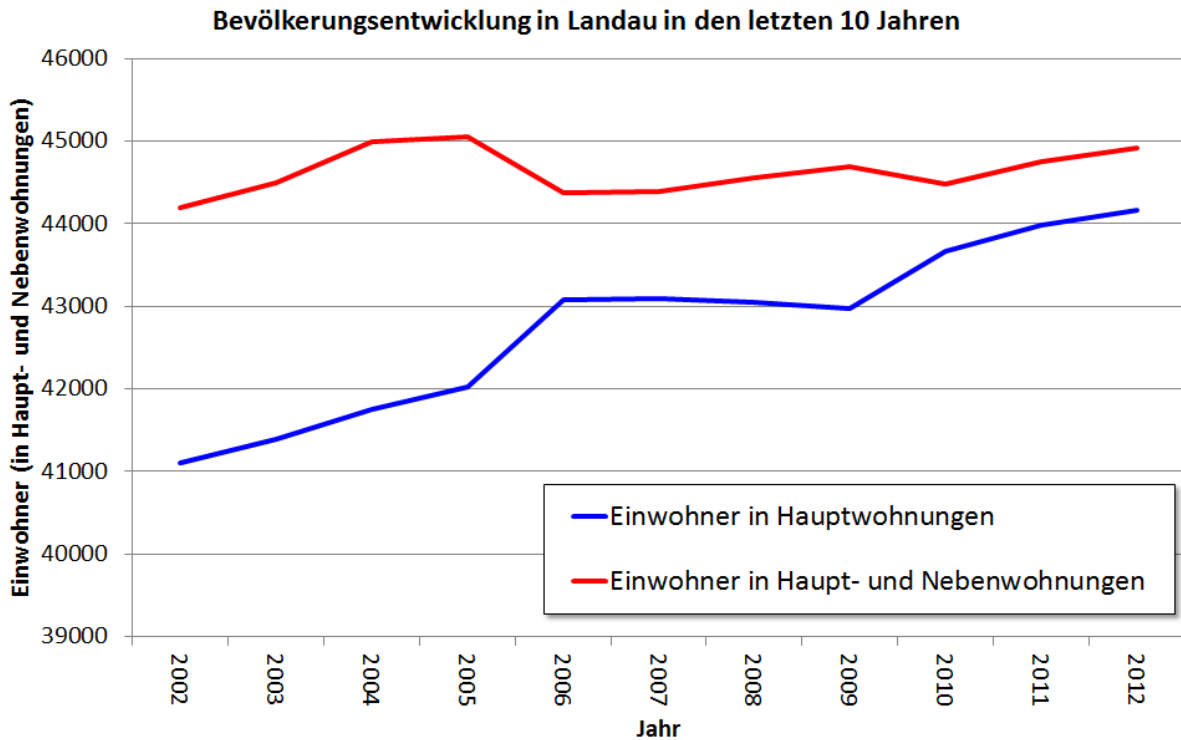

10. Bevölkerungsentwicklung:

Wenn man die Bevölkerungsentwicklung in Landau in den letzten 10 Jahren (von 2002 bis 2012) betrachtet, muss man bedenken, dass sich auf Grund der Einführung bzw. Wiedereinführung der Zweitwohnsitzsteuer in den Jahren 2006 bzw. 2010 eine Verschiebung bzgl. der Haupt- und Nebenwohnsitze ergab.

Die Bevölkerungsentwicklung der letzten 10 Jahre in Landau kann dem nächsten Diagramm entnommen werden. Dabei ist die Zahl der Hauptwohnsitze um ca. 7,4% und die Zahl der Haupt- und Nebenwohnsitze insgesamt um ca. 1,6% angestiegen.