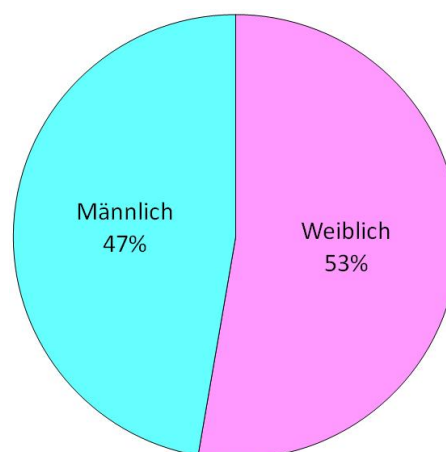

Während in den vergangenen Jahren tlw. Einwohner mit einem entsprechenden Sperrvermerk (Datenschutz) in den Auswertungen unberücksichtigt blieben, werden hier nun sämtliche Einwohner in die statistische Auswertung mit einbezogen. Zum Teil wird zwischen Einwohnern in Haupt- (HAW) und Nebenwohnungen (NEW) unterschieden.

Am 31.12.2012 waren in der Gemeinde Landau in der Pfalz 44.163 Einwohner mit Hauptwohnsitz gemeldet. Weitere 765 Einwohner hatten in Landau lediglich einen Nebenwohnsitz (Hauptwohnsitz außerhalb von Landau), so dass insgesamt 44.928 Personen in Landau lebten.

Hinweis:

Weitere bundes- bzw. landesweite statistische Aussagen zur Bevölkerungsentwicklung finden sich im Internet zum Beispiel auf den Seiten „<http://www.destatis.de>“ und „<http://www.statistik.rlp.de>“.

## 2. Auswertung nach Geschlecht:

Wie aus nachfolgender Tabelle ersichtlich sind ca. 53% der Landauer Bevölkerung weiblich und ca. 47% männlich.

Geschlecht	Einwohner in HAW	Einwohner in HAW + NEW
Weiblich / Frauen	23.337	23.682
Männlich / Männer	20.826	21.246
Insgesamt	44.163	44.928