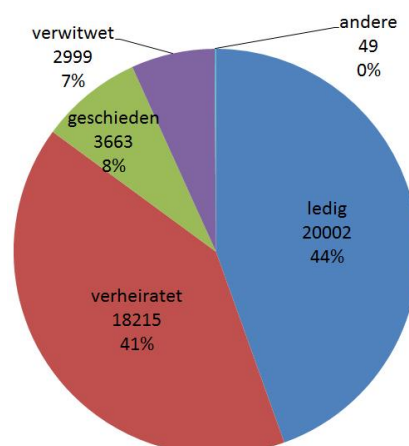

4. Auswertung nach Staatsangehörigkeit / Nationalität:

Wertet man die Einwohner nach Nationalität bzw. Staatsangehörigkeit aus, so ergeben sich die Werte der folgenden Tabelle. Demnach sind 6,8% der Landauer Bevölkerung Ausländer und weitere 5,7% sog. Doppelstaatler. Als Doppelstaatler werden hier Personen gezählt, die sowohl die Deutsche als auch eine andere Staatsangehörigkeit besitzen.

Staatsangehörigkeit	Einwohner in HAW	Einwohner in HAW + NEW
Deutsche	38.592	39.311
Ausländer	3.028	3.046
Doppelstaatler	2.533	2.561
Staatenlose	10	10
Insgesamt	44.163	44.928

Die 12 häufigsten in Landau vertretenen ausländischen Nationalitäten sind in den beiden folgenden Tabellen, getrennt nach Ausländern und Doppelstaatlern, aufgelistet. Dabei wurden die Einwohner sowohl in Haupt- als auch in Nebenwohnungen untersucht.

Nationalität der Ausländer	Einwohner in HAW + NEW	Nationalität der Doppelstaatler	Einwohner in HAW + NEW
türkisch	387	dt. - polnisch	431
polnisch	285	dt. - russisch	288
französisch	224	dt. - kasachisch	217
italienisch	205	dt. - rumänisch	164
rumänisch	114	dt. - französisch	159
sri-lankisch	108	dt. - türkisch	147
portugiesisch	105	dt. - italienisch	99
griechisch	100	dt. - sri-lankisch	91
russisch	97	dt. - sowjetisch	90
kosovarisch	93	dt. - serbisch	83
österreichisch	81	dt. - serbisch u. montenegr.	63
serbisch	67	dt. - amerikanisch	61

5. Auswertung nach Familienstand:

Wenn man die Einwohner in Haupt- und Nebenwohnungen nach dem Familienstand auswertet, ergeben sich die Werte in folgender Tabelle.

Familienstand	Einwohner in HAW + NEW
ledig	20.002
verheiratet	18.215
geschieden	3.663
verwitwet	2.999
andere / unbekannt	49
Insgesamt	44.928