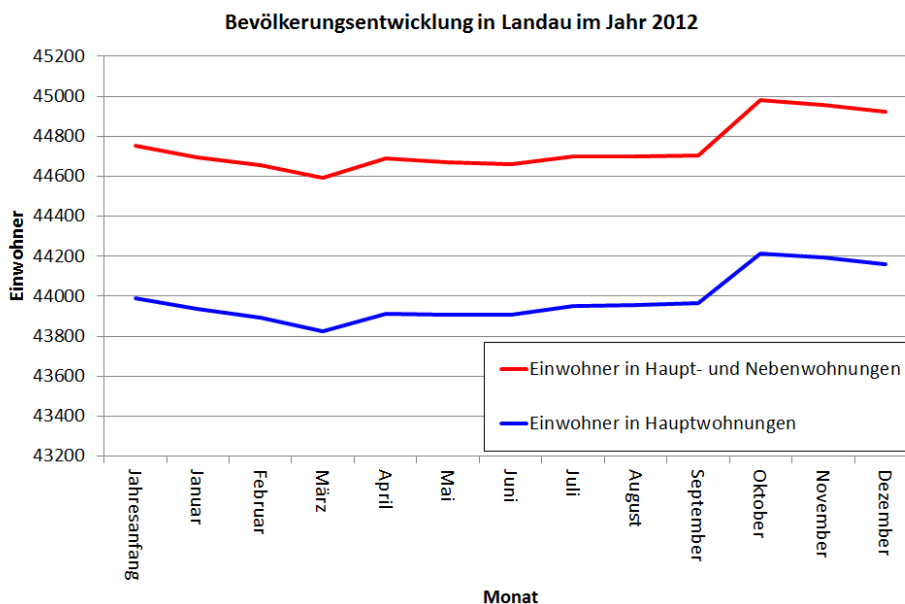

Das Auf und Ab der Einwohnerzahlen im abgelaufenen Jahr 2012 ist in folgendem Diagramm dargestellt. Innerhalb des letzten Jahres ist die Landauer Bevölkerung um ca. 0,4% angewachsen.