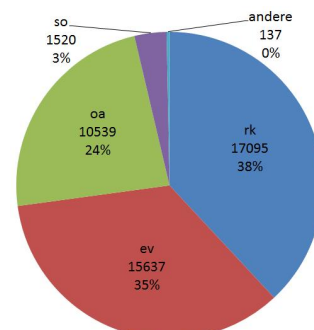

6. Auswertung nach Religionszugehörigkeit:

In der folgenden Tabelle wurden die Einwohner in Haupt- und Nebenwohnungen anhand ihrer Religionszugehörigkeit ausgewertet. Demnach sind ca. 38% der Landauer Bevölkerung katholisch, 35% evangelisch und 23% gehören keiner Religionsgemeinschaft an.

Religion / Glaubensgemeinschaft	Einwohner in HAW + NEW
römisch-katholisch (rk)	17.095
evangelisch (ev)	15.637
ohne Angabe / Gemeinschaftslos (oa)	10.539
Hugenotten, Mormonen, Johannische Kirche (so)	1.520
andere Glaubensgemeinschaft	137
Insgesamt	44.928

7. Auswertung nach Statistikbezirken:

Die Stadt Landau ist in statistische Bezirke eingeteilt. Deren Aufteilung ist in der Karte in Anlage 1 dargestellt. In der folgenden Tabelle sind die Einwohnerzahlen für die 2-stelligen Bezirke (Stadtteil-Ebene) dargestellt. Weiterhin liegen auch Daten zu kleinräumiger strukturierten Bezirken vor und können bei Bedarf im Stadtbauamt Landau erfragt werden.

Statistikbezirk	Einwohner in HAW	Einwohner in HAW + NEW
10, Landau - Freiraum	11	11
11, Landau - Mitte	8.146	8.261
12, Landau - West	3.833	3.933
13, Landau - Nord	1.194	1.235
14, Landau - Nordost	2.311	2.333
15, Landau - Südstadt	3.223	3.278
16, Landau - Süd	3.027	3.059
17, Landau – Wollmesh. Höhe	2.597	2.635
18, Landau - Südwest	1.137	1.165
19, Landau - Horst	5.666	5.727
21, Queichheim	3.400	3.538
22, Mörlheim	1.039	1.049
33, Arzheim	1.413	1.436
34, Dammheim	1.026	1.035
35, Godramstein	2.751	2.793
36, Mörzheim	1.160	1.180
37, Nußdorf	1.478	1.498
38, Wollmesheim	751	762
Insgesamt	44.163	44.928

Hinweis:

Die Abgrenzung der Statistikbezirke auf den Landauer Stadtteilen ist nicht überall deckungsgleich mit den Gemarkungsgrenzen.