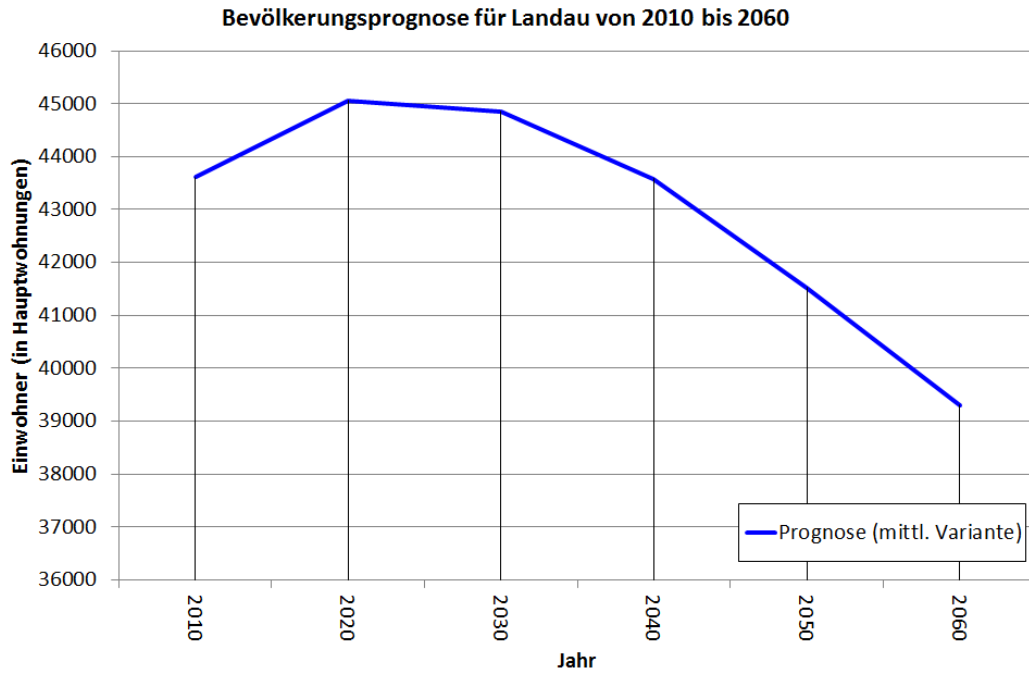

Das Land Rheinland-Pfalz hat auf Basis des Jahres 2010 eine Bevölkerungsprognose bis ins Jahr 2060 (mit drei Varianten) erarbeitet. Nach der mittleren Variante steigt die Landauer Bevölkerungszahl noch bis ins Jahr 2020 an. Danach fällt sie bis ins Jahr 2060 kontinuierlich ab.