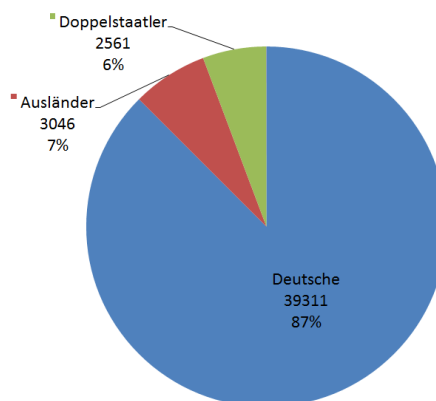

4. Auswertung nach Staatsangehörigkeit / Nationalität:

Wertet man die Einwohner nach Nationalität bzw. Staatsangehörigkeit aus, so ergeben sich die Werte der folgenden Tabelle. Demnach sind 6,8% der Landauer Bevölkerung Ausländer und weitere 5,7% sog. Doppelstaatler. Als Doppelstaatler werden hier Personen gezählt, die sowohl die Deutsche als auch eine andere Staatsangehörigkeit besitzen.

Staatsangehörigkeit	Einwohner in HAW	Einwohner in HAW + NEW
Deutsche	38.592	39.311
Ausländer	3.028	3.046
Doppelstaatler	2.533	2.561
Staatenlose	10	10
Insgesamt	44.163	44.928

Die 12 häufigsten in Landau vertretenen ausländischen Nationalitäten sind in den beiden folgenden Tabellen, getrennt nach Ausländern und Doppelstaatlern, aufgelistet. Dabei wurden die Einwohner sowohl in Haupt- als auch in Nebenwohnungen untersucht.

Nationalität der Ausländer	Einwohner in HAW + NEW	Nationalität der Doppelstaatler	Einwohner in HAW + NEW
türkisch	387	dt. - polnisch	431
polnisch	285	dt. - russisch	288
französisch	224	dt. - kasachisch	217
italienisch	205	dt. - rumänisch	164
rumänisch	114	dt. - französisch	159
sri-lankisch	108	dt. - türkisch	147
portugiesisch	105	dt. - italienisch	99
griechisch	100	dt. - sri-lankisch	91
russisch	97	dt. - sowjetisch	90
kosovarisch	93	dt. - serbisch	83
österreichisch	81	dt. - serbisch u. montenegr.	63
serbisch	67	dt. - amerikanisch	61

5. Auswertung nach Familienstand:

Wenn man die Einwohner in Haupt- und Nebenwohnungen nach dem Familienstand auswertet, ergeben sich die Werte in folgender Tabelle.

Familienstand	Einwohner in HAW + NEW
ledig	20.002
verheiratet	18.215
geschieden	3.663
verwitwet	2.999
andere / unbekannt	49
Insgesamt	44.928