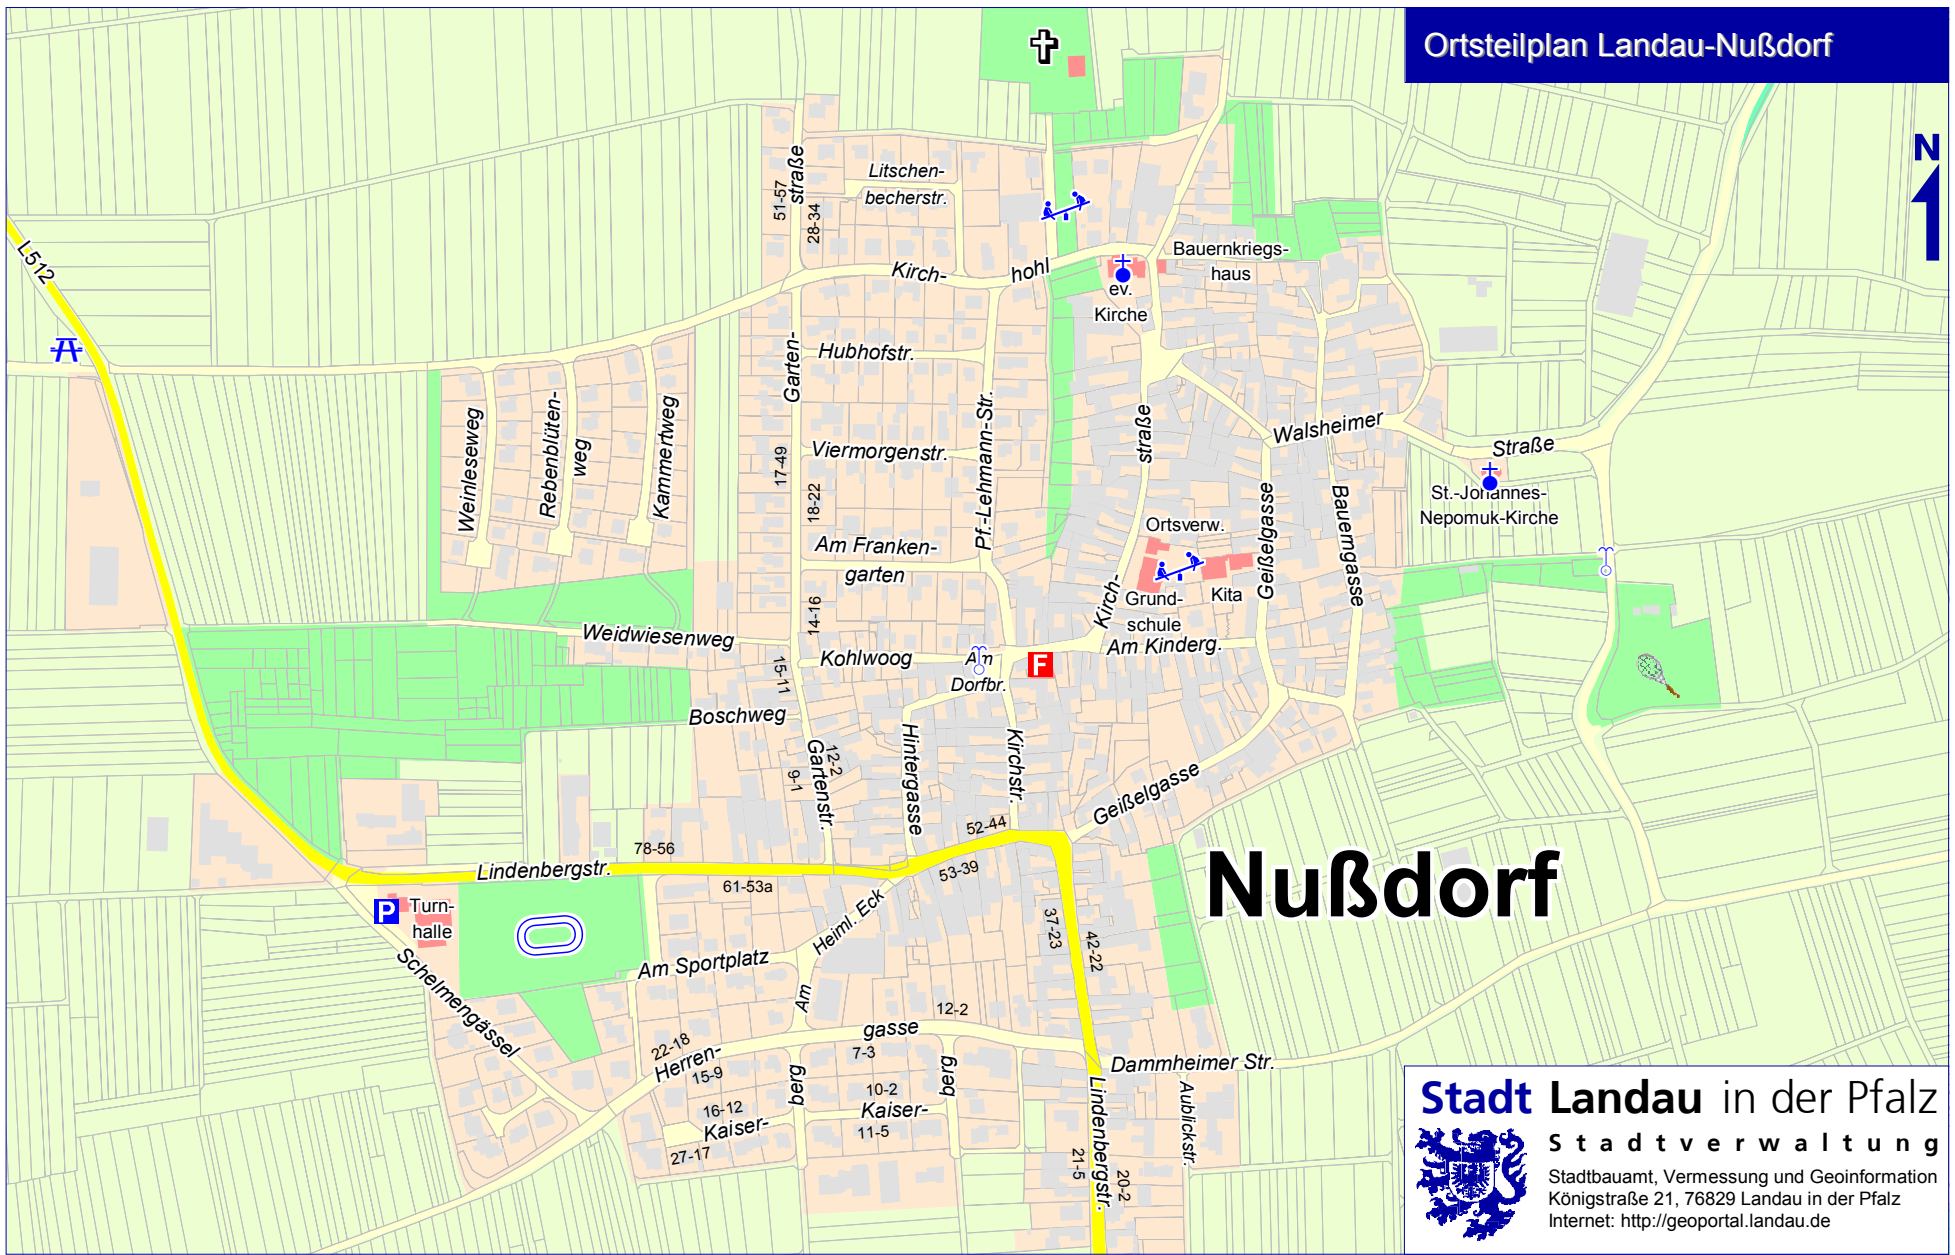

Ortsteilplan Landau-Nußdorf

Nußdorf

Stadt Landau in der Pfalz
Stadtverwaltung
 Stadtbauamt, Vermessung und Geoinformation
 Königstraße 21, 76829 Landau in der Pfalz
 Internet: <http://geoportal.landau.de>