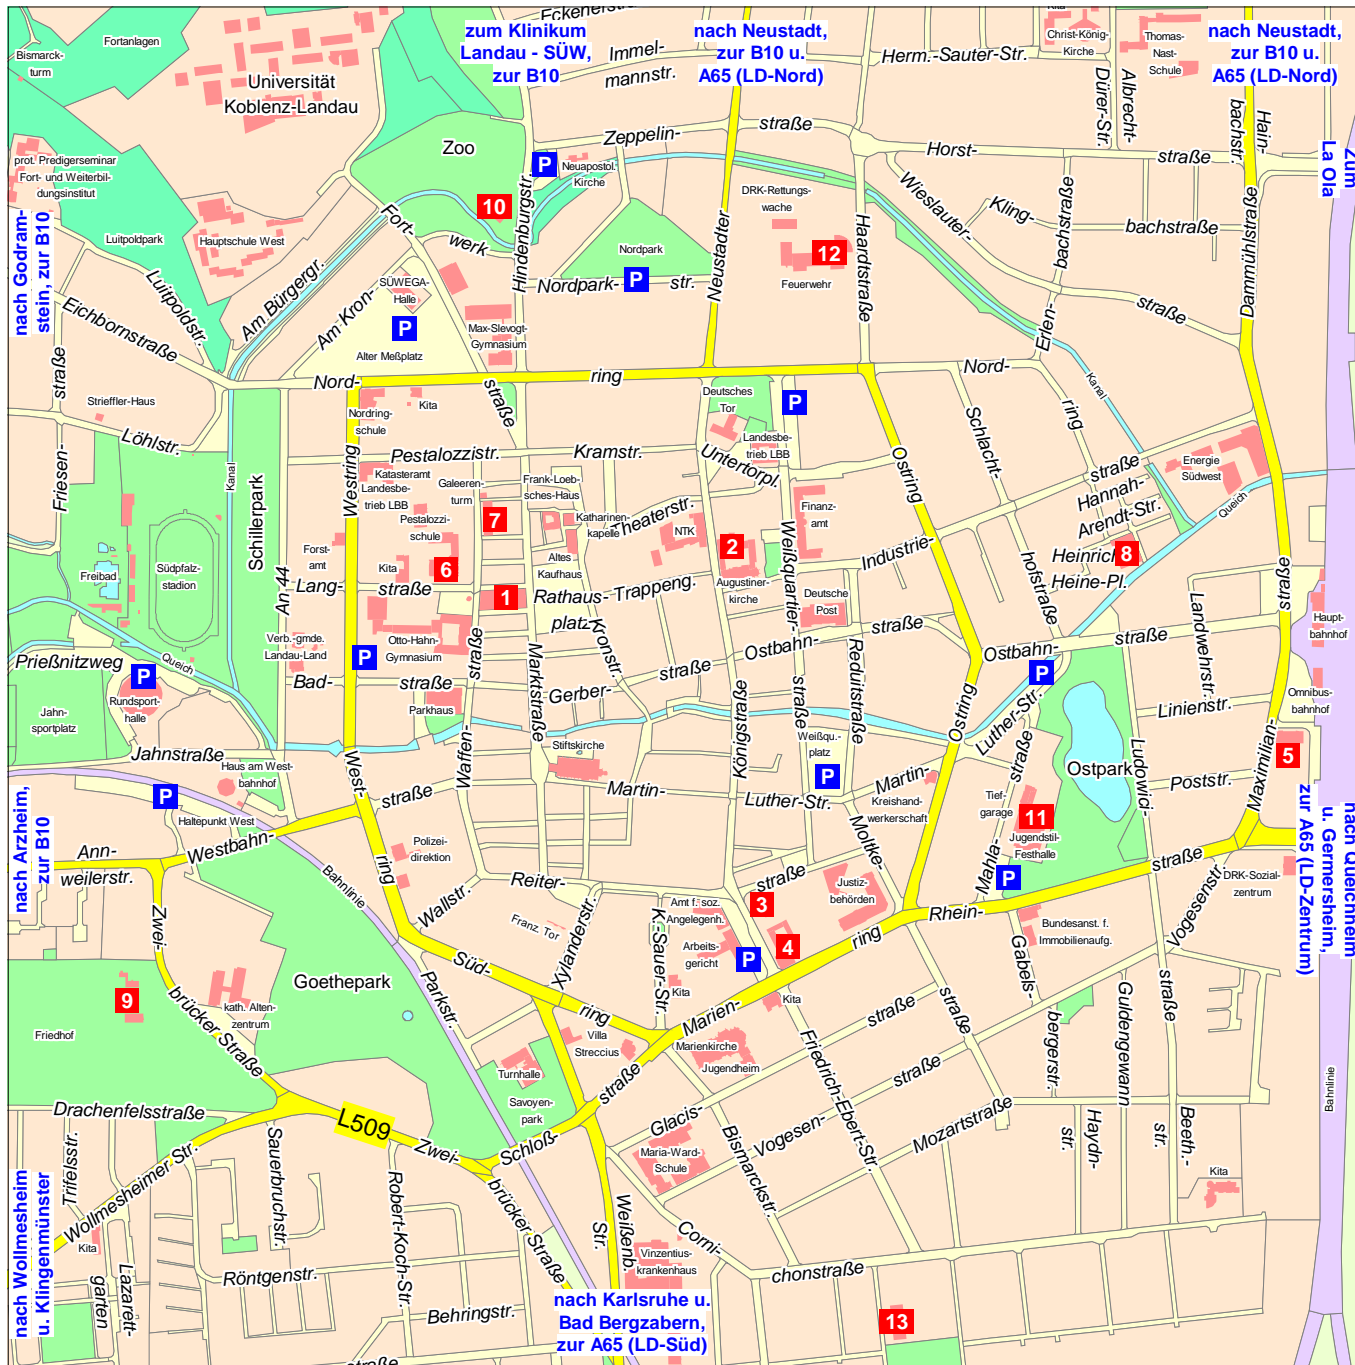

Städtische Dienststellen:

1. **1 Marktstraße 50, Rathaus**
   - Büro des Oberbürgermeisters, Tel. 13-1000
   - Büro des Bürgermeisters, Tel. 13-1020
   - Büro der Beigeordneten, Tel. 13-1033
   - Bürgerbüro, Tel. 13-3261 und -3266
   - Hauptamt, Tel. 13-1100
   - Finanzverwaltung u. Wirtschaftsförderung (mit Stadtkasse, Steuer- u. Liegenschaftsabteilung), Tel. 13-2000
   - Kulturabteilung, Tel. 13-4100
   - Standesamt, Tel. 13-3300
   - Büro für Tourismus, Tel. 13-8301 oder -8302
2. **2 Königstraße 21**
   - Stadtbauamt, Tel. 13-6804 und -6805
   - Umweltamt, Tel. 13-3502
3. **3 Friedrich-Ebert-Straße 3**
   - Jugendamt, Tel. 13-5100
   - Ausländerwesen, Tel. 13-3240
   - Gebäudemanagement Landau (GML), Tel. 13-8200
4. **4 Friedrich-Ebert-Straße 5**
   - Amt für Recht und öffentl. Ordnung, Tel. 13-3200
   - Entsorgungs- und Wirtschaftsbetrieb Landau (EWL), Tel. 13-8611
   - Gleichstellungsstelle, Tel. 13-1082
5. **5 Maximilianstraße 7**
   - Archiv und Museum, Tel. 13-4200
   - Volkshochschule (VHS), Tel. 13-4992 u. -4993
6. **6 Langstraße 9a**
   - Sozialamt, Tel. 13-5000
   - Amt für Schulen, Kultur u. Sport, Tel. 13-4000
7. **7 Waffestraße 5**
   - Haus der Jugend (HdJ), Tel. 898823
   - Jugendamt, Tel. 13-5100
8. **8 Heinrich-Heine-Platz 10**
   - Stadtbibliothek, Tel. 13-4320
9. **9 Zweibrücker Straße 33**
   - Friedhofsverwaltung, Tel. 13-3250
10. **10 Hindenburgstraße 12**
    - Zooverwaltung, Tel. 13-7010
11. **11 Mahlastraße 3, Jugendstil-Festhalle**
    - Stadtholding Landau in der Pfalz GmbH, Tel. 13-9010
12. **12 Haardtstraße 4**
    - Feuerwehr, Tel. 13-1500
13. **13 Georg-Friedrich-Dentzel-Straße 1**
    - Landesgartenschau Landau 2014 gGmbH, Tel. 13-8500
    - EWL, Projektgruppe Landesgartenschau