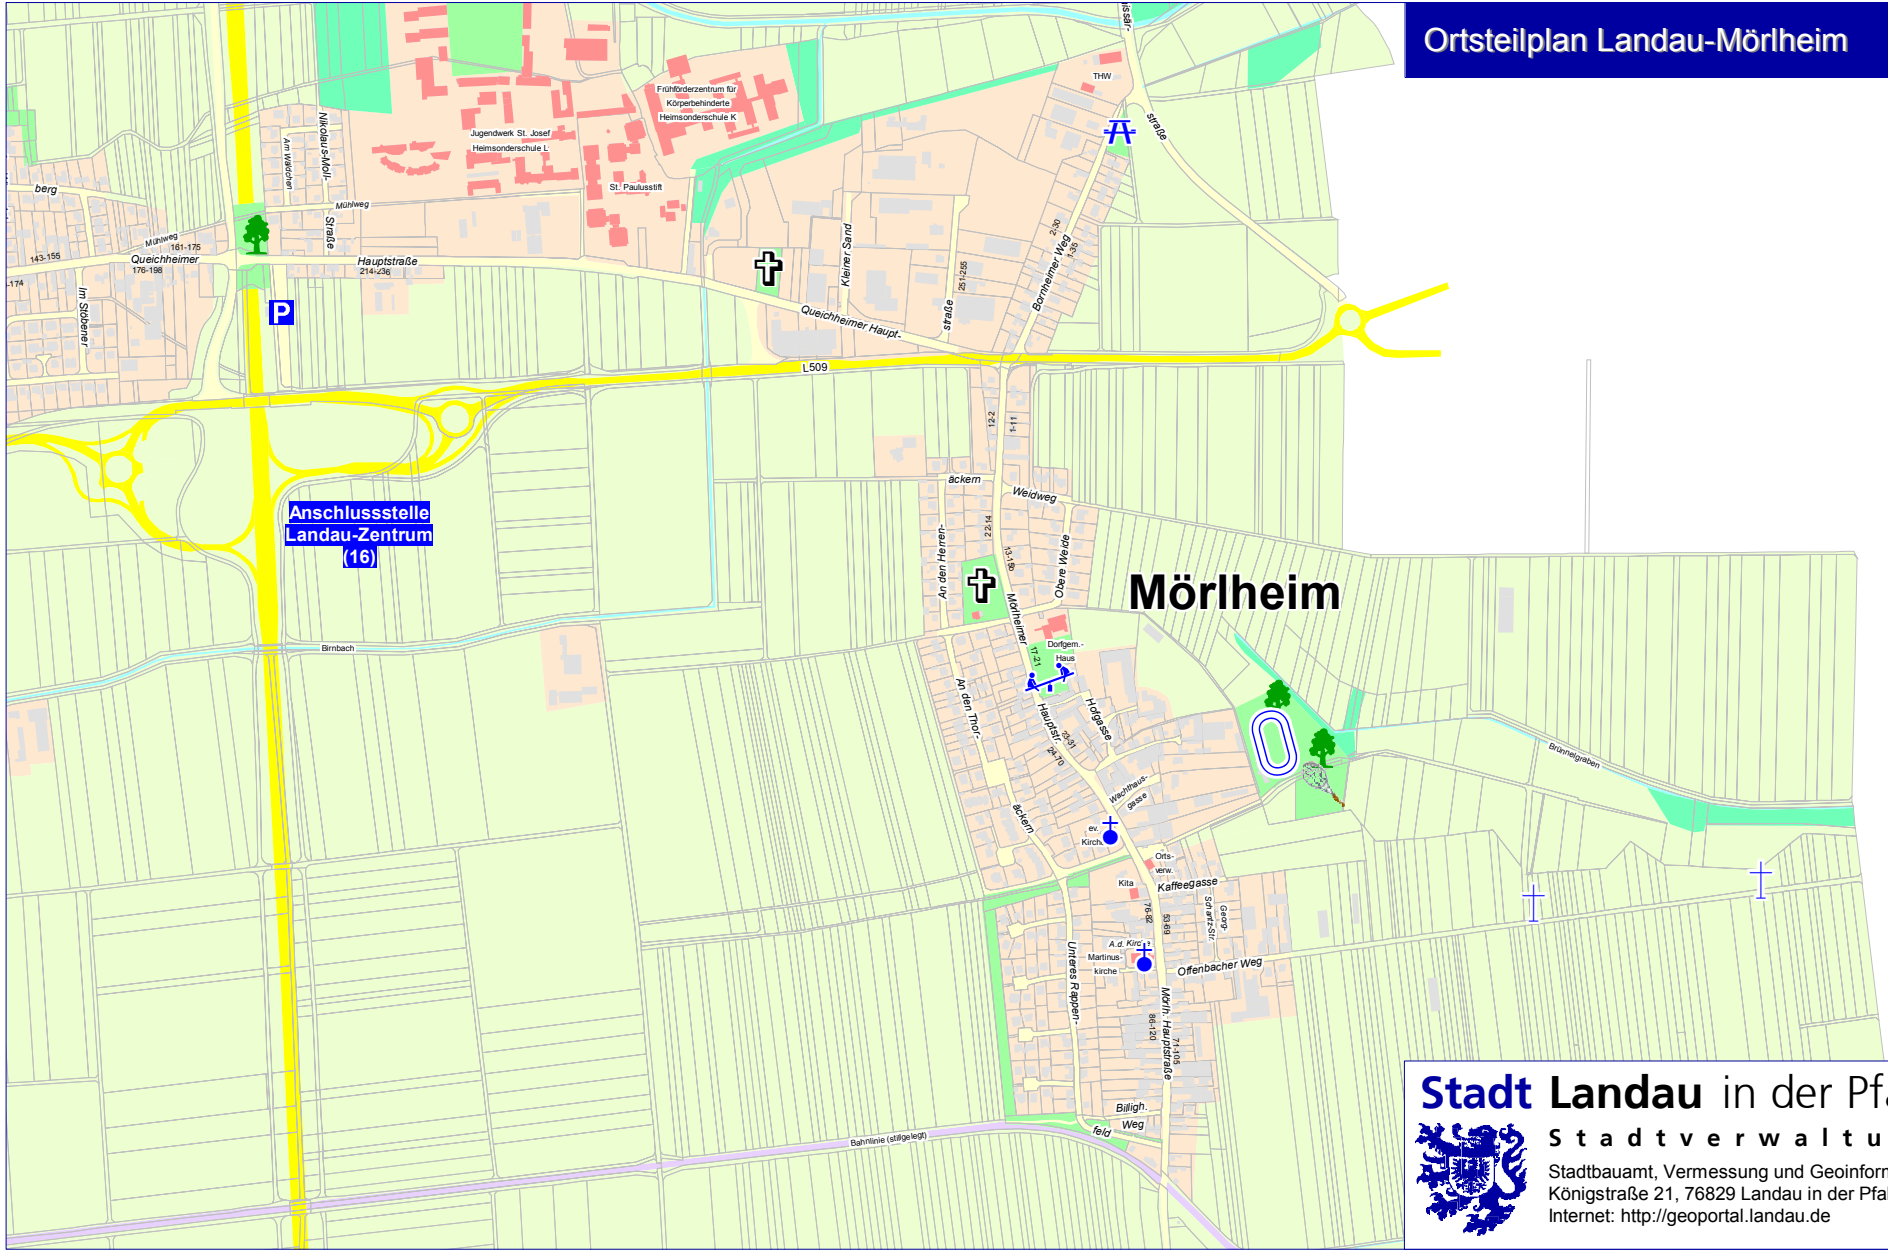

# Ortsteilplan Landau-Mörlheim

**Stadt Landau** in der Pfalz  
Stadtverwaltung  
Stadtbauamt, Vermessung und Geoinformation  
Königstraße 21, 76829 Landau in der Pfalz  
Internet: <http://geoportal.landau.de>