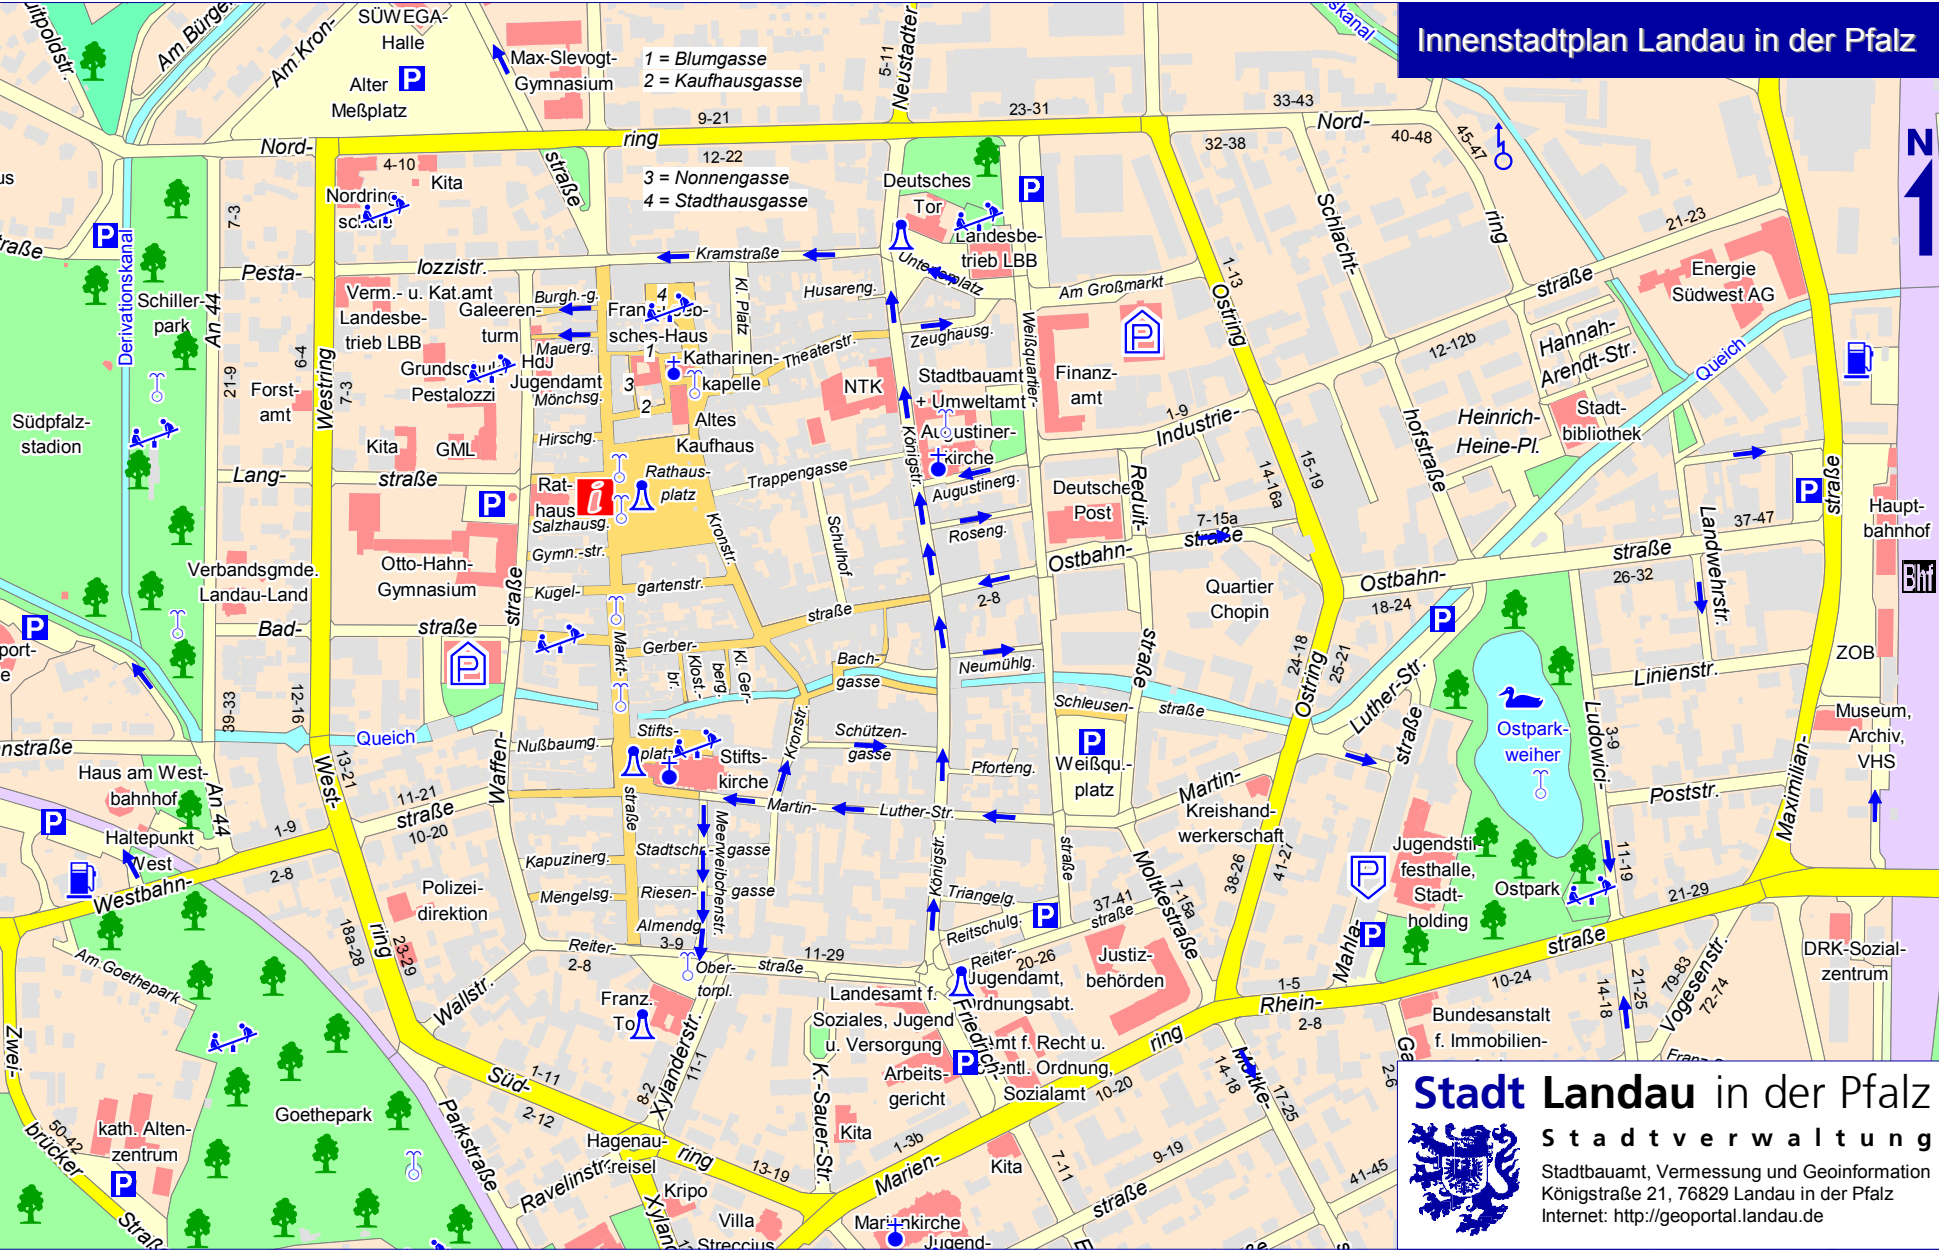

Innenstadtplan Landau in der Pfalz

Stadt Landau in der Pfalz

Stadtverwaltung

Stadtbauamt, Vermessung und Geoinformation
Königstraße 21, 76829 Landau in der Pfalz
Internet: <http://geoportal.landau.de>