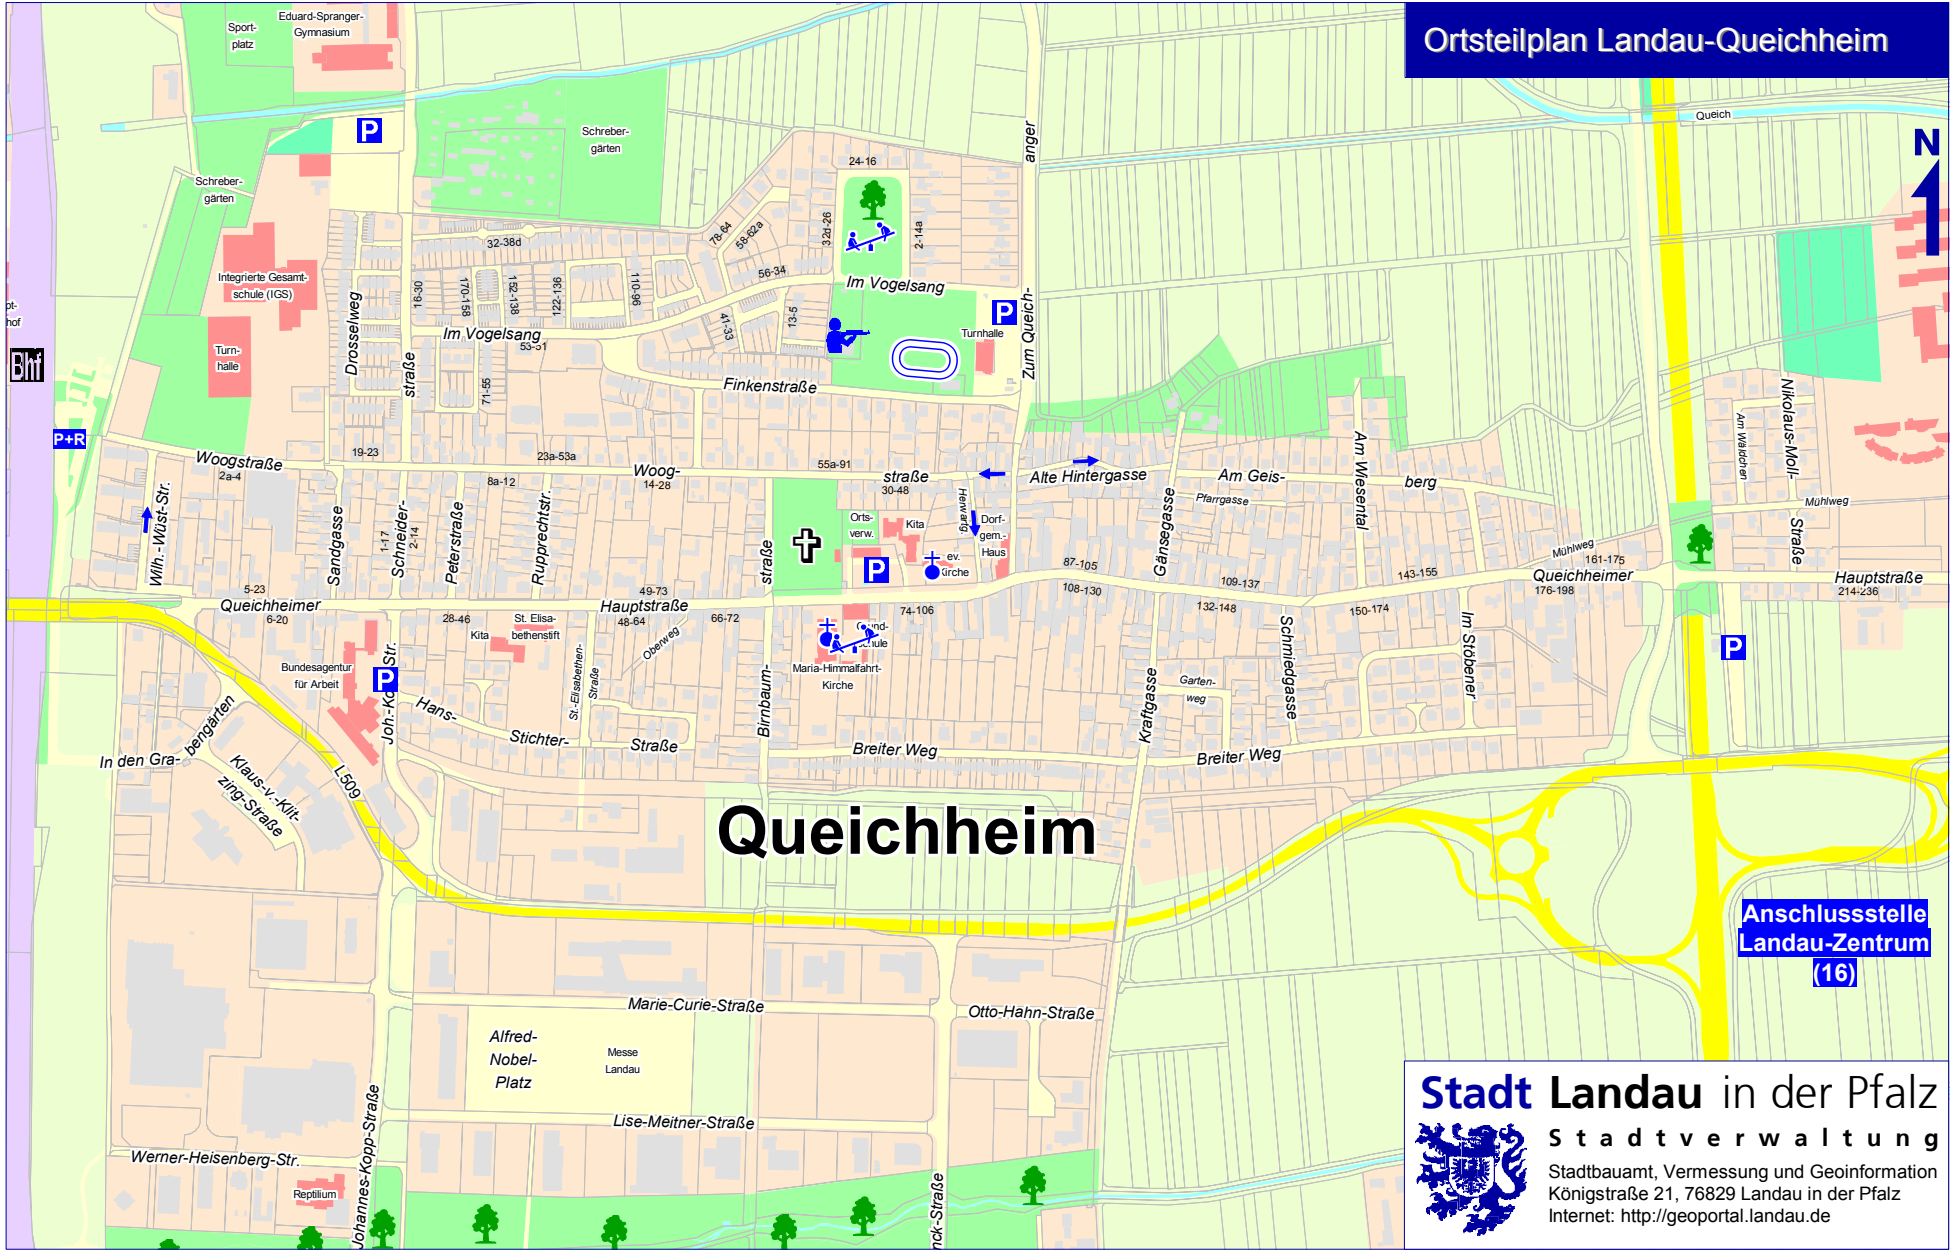

Ortsteilplan Landau-Queichheim

Queichheim

Stadt Landau in der Pfalz
Stadtverwaltung
 Stadtbauamt, Vermessung und Geoinformation
 Königstraße 21, 76829 Landau in der Pfalz
 Internet: <http://geoportal.landau.de>