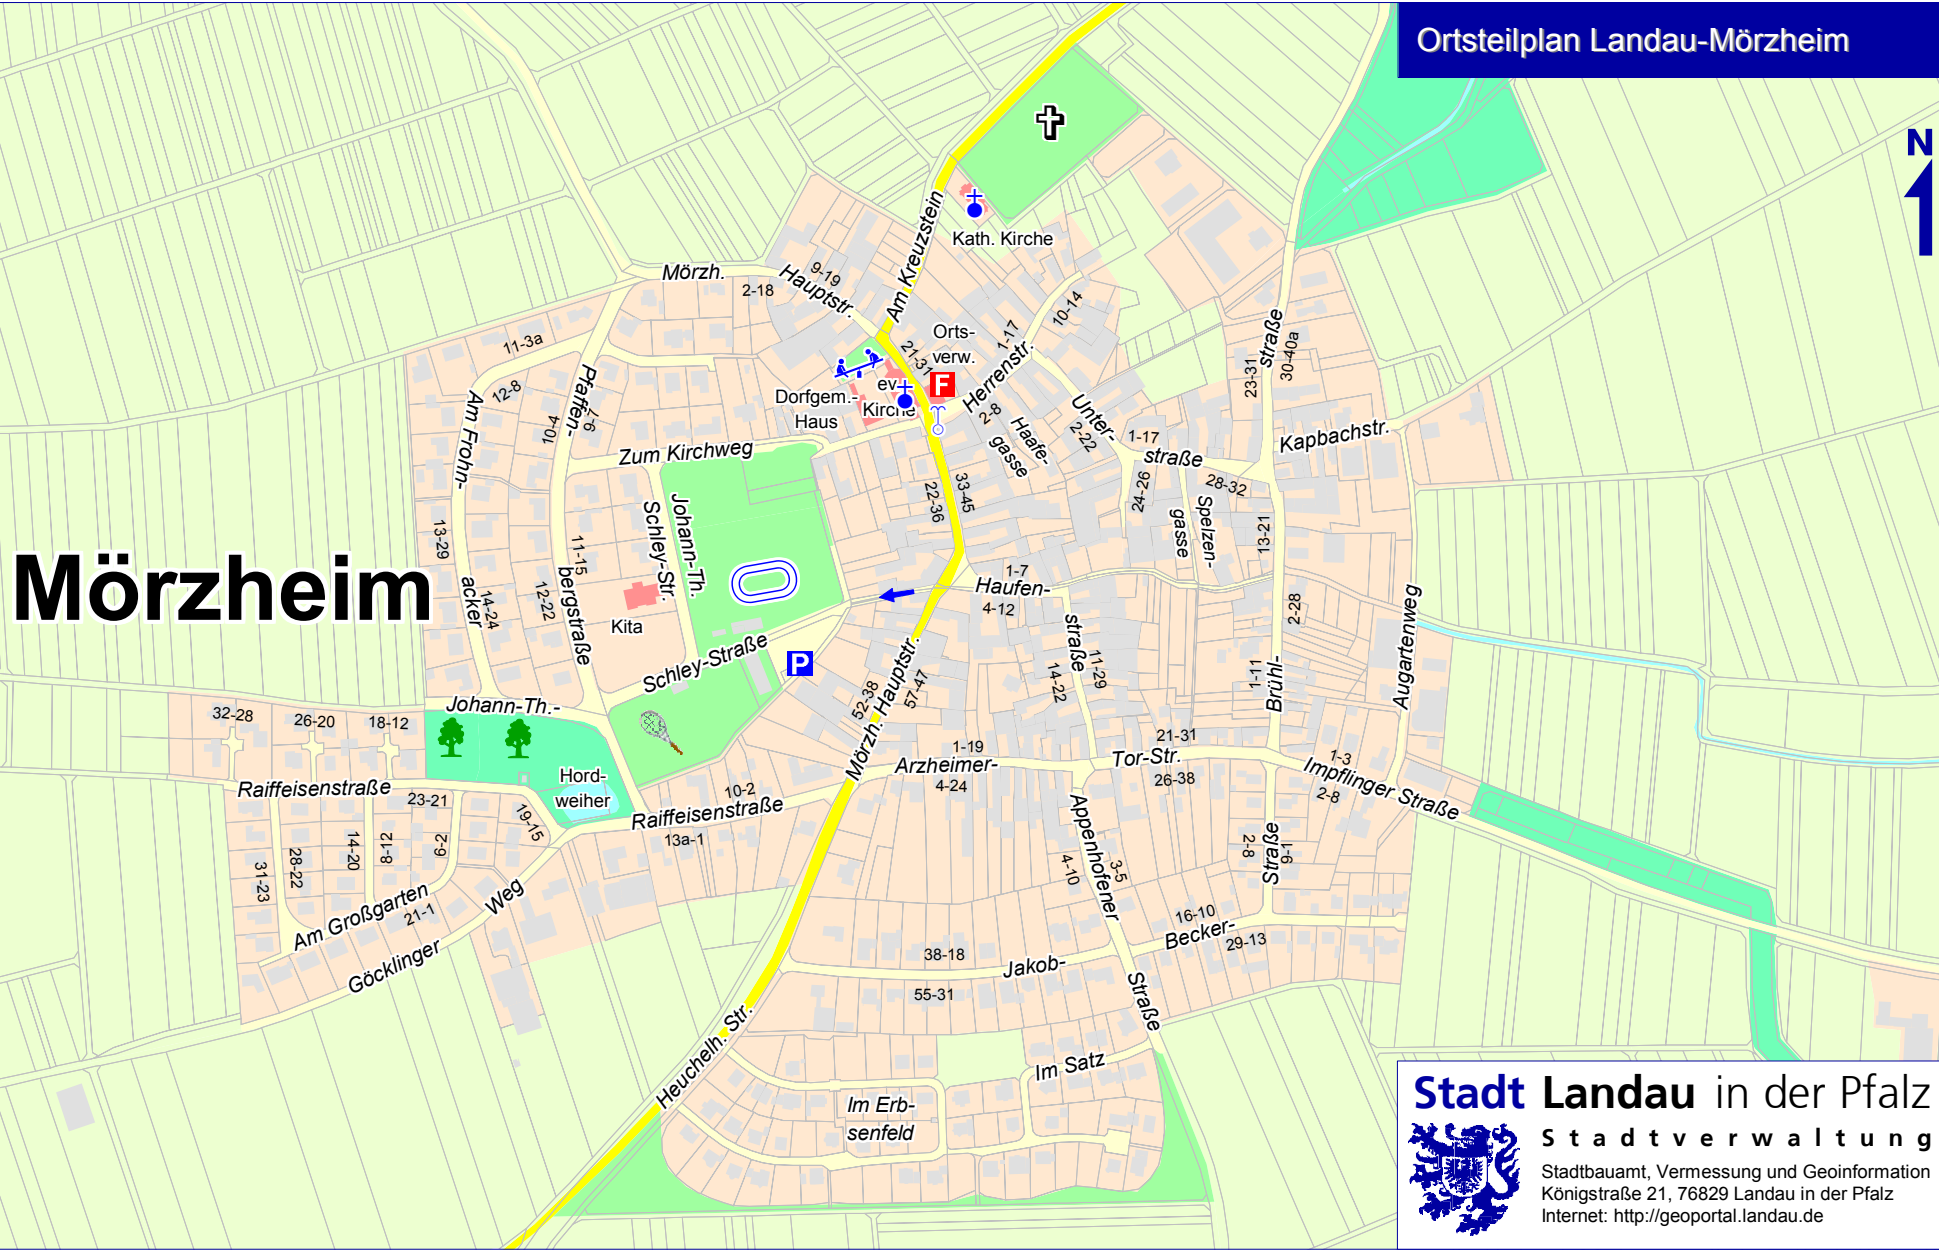

Mörzheim

Stadt Landau in der Pfalz

Stadtverwaltung

Stadtbauamt, Vermessung und Geoinformation
Königstraße 21, 76829 Landau in der Pfalz
Internet: <http://geoportal.landau.de>