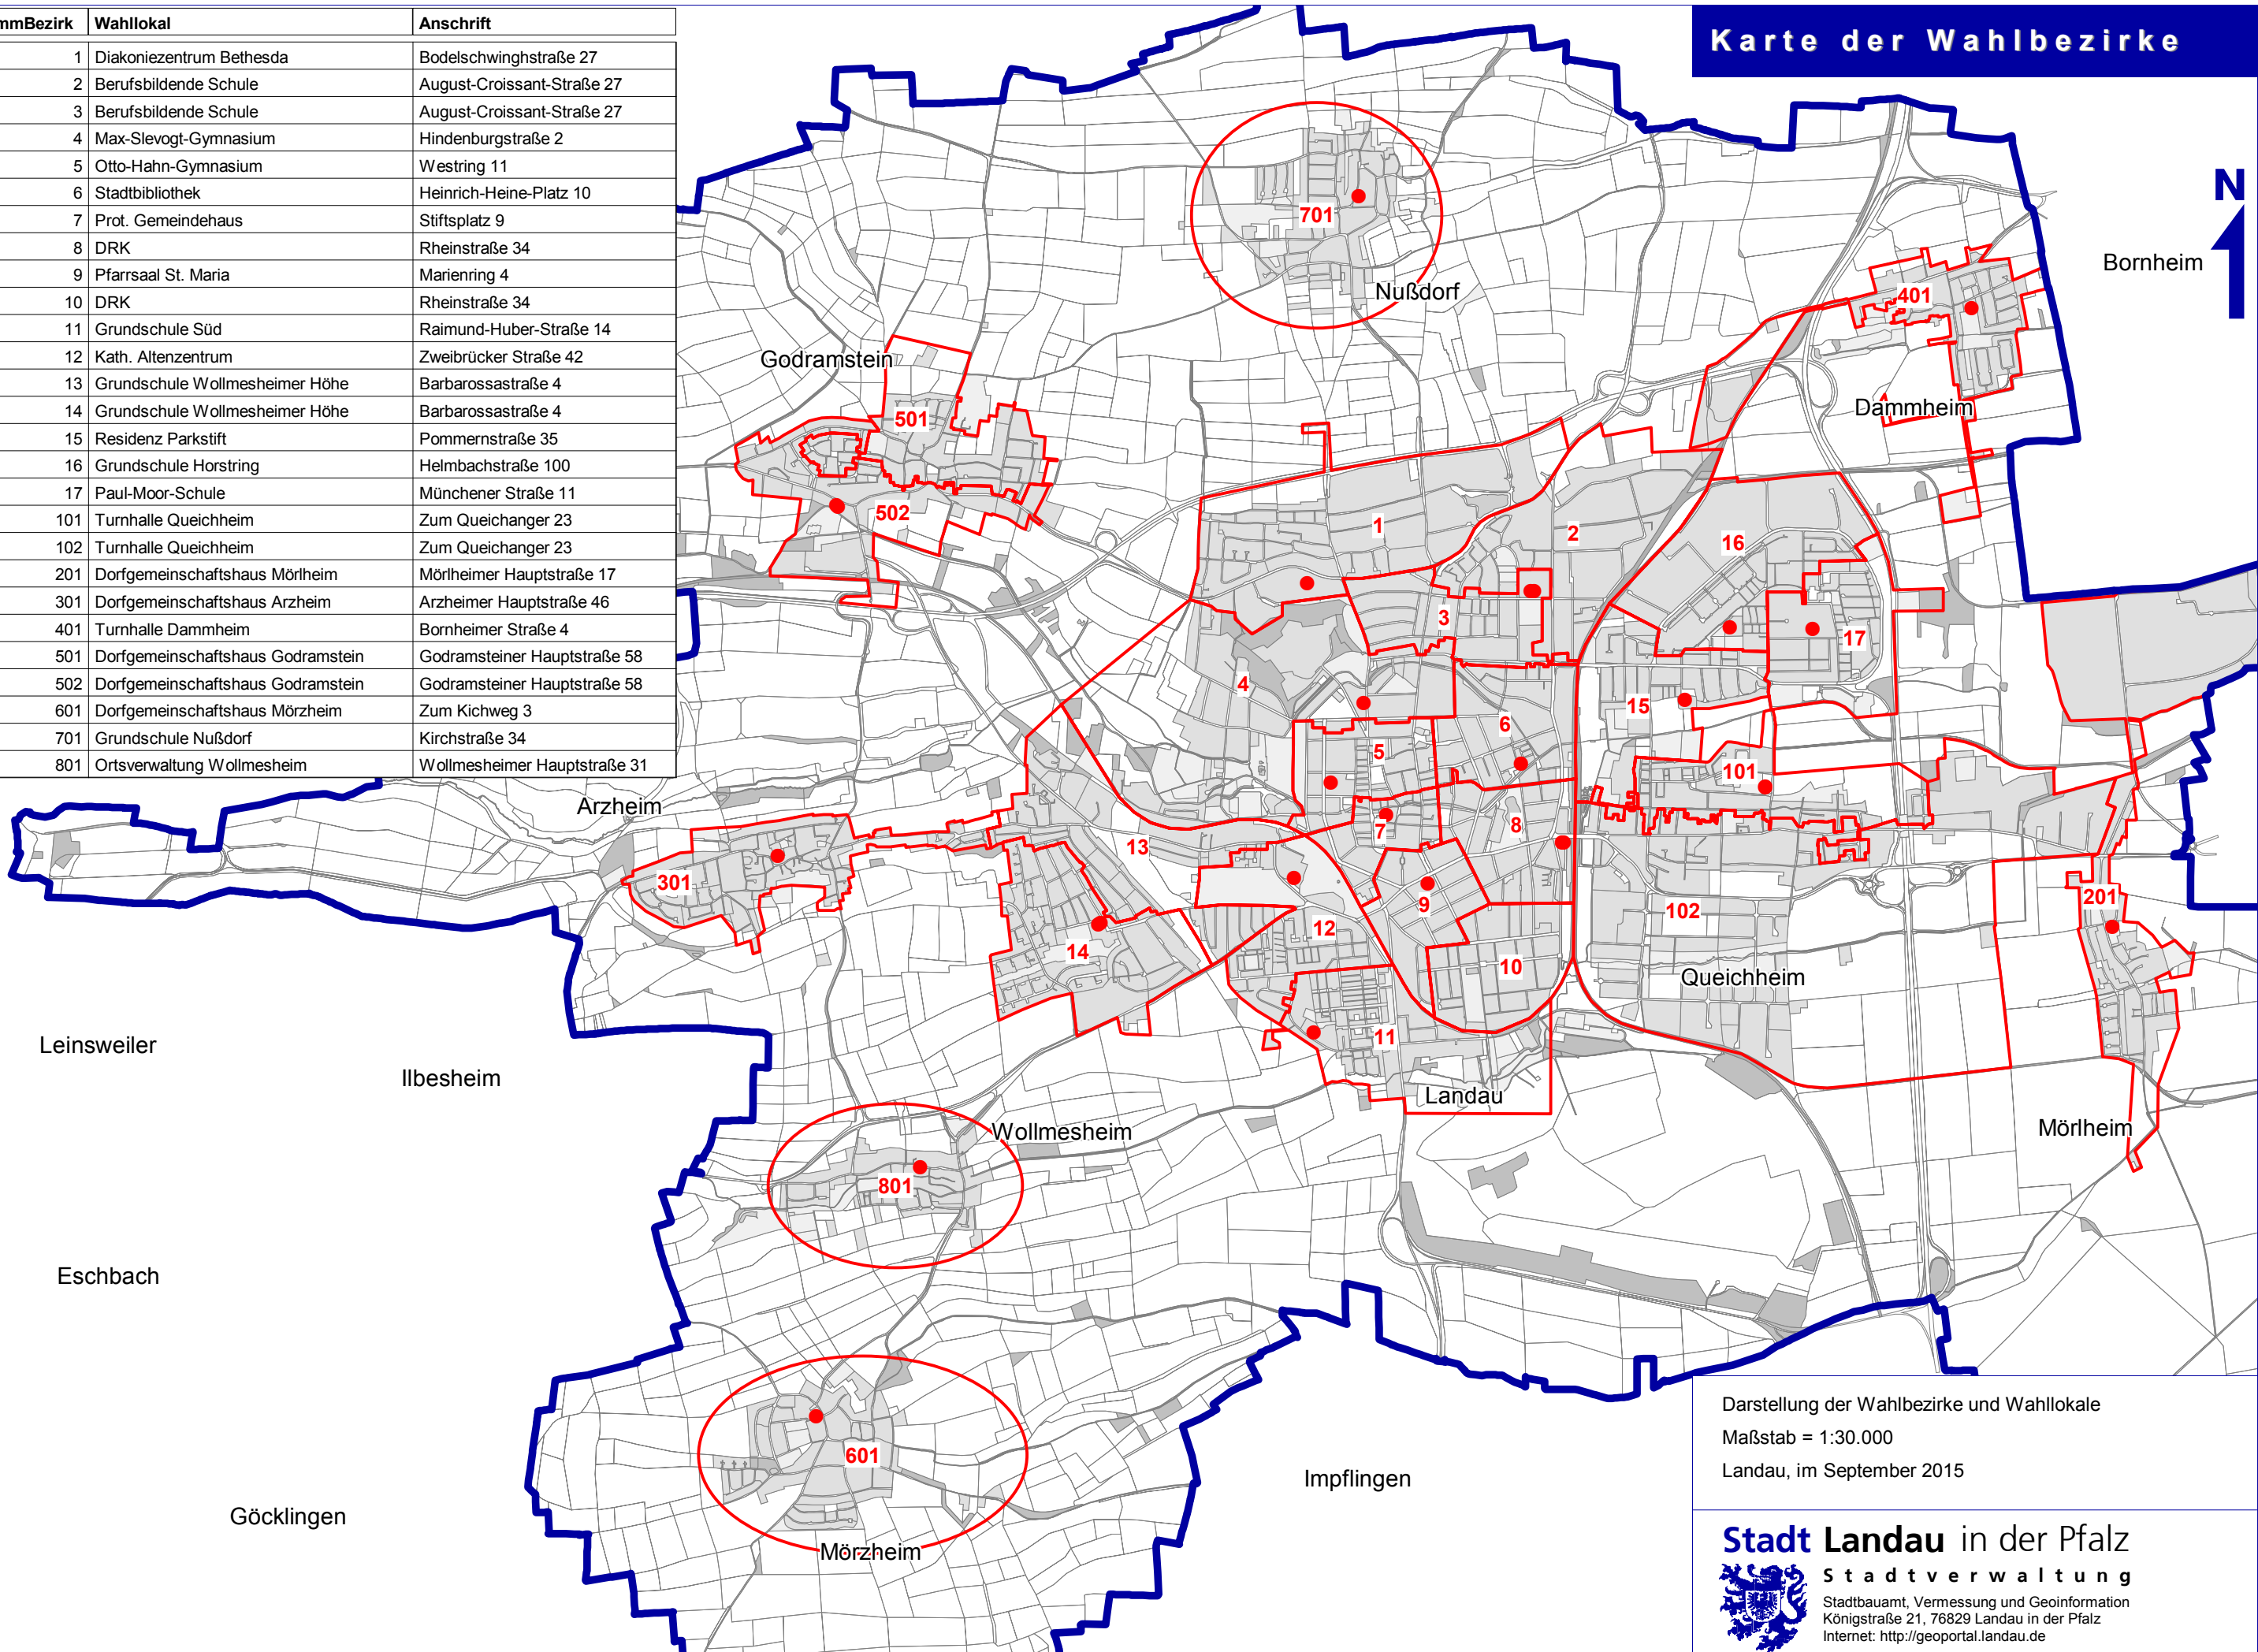

StimmBezirk	Wahllokal	Anschrift
1	Diakoniezentrum Bethesda	Bodelschwinghstraße 27
2	Berufsbildende Schule	August-Croissant-Straße 27
3	Berufsbildende Schule	August-Croissant-Straße 27
4	Max-Slevogt-Gymnasium	Hindenburgstraße 2
5	Otto-Hahn-Gymnasium	Westring 11
6	Stadtbibliothek	Heinrich-Heine-Platz 10
7	Prot. Gemeindehaus	Stiftsplatz 9
8	DRK	Rheinstraße 34
9	Pfarrsaal St. Maria	Marienring 4
10	DRK	Rheinstraße 34
11	Grundschule Süd	Raimund-Huber-Straße 14
12	Kath. Altenzentrum	Zweibrücker Straße 42
13	Grundschule Wollmesheimer Höhe	Barbarossastraße 4
14	Grundschule Wollmesheimer Höhe	Barbarossastraße 4
15	Residenz Parkstift	Pommernstraße 35
16	Grundschule Horstring	Helmbachstraße 100
17	Paul-Moor-Schule	Münchener Straße 11
101	Turnhalle Queichheim	Zum Queichanger 23
102	Turnhalle Queichheim	Zum Queichanger 23
201	Dorfgemeinschaftshaus Mörlheim	Mörlheimer Hauptstraße 17
301	Dorfgemeinschaftshaus Arzheim	Arzheimer Hauptstraße 46
401	Turnhalle Dammheim	Bornheimer Straße 4
501	Dorfgemeinschaftshaus Godramstein	Godramsteiner Hauptstraße 58
502	Dorfgemeinschaftshaus Godramstein	Godramsteiner Hauptstraße 58
601	Dorfgemeinschaftshaus Mörzheim	Zum Kichweg 3
701	Grundschule Nußdorf	Kirchstraße 34
801	Ortsverwaltung Wollmesheim	Wollmesheimer Hauptstraße 31

Karte der Wahlbezirke

Darstellung der Wahlbezirke und Wahllokale
 Maßstab = 1:30.000
 Landau, im September 2015