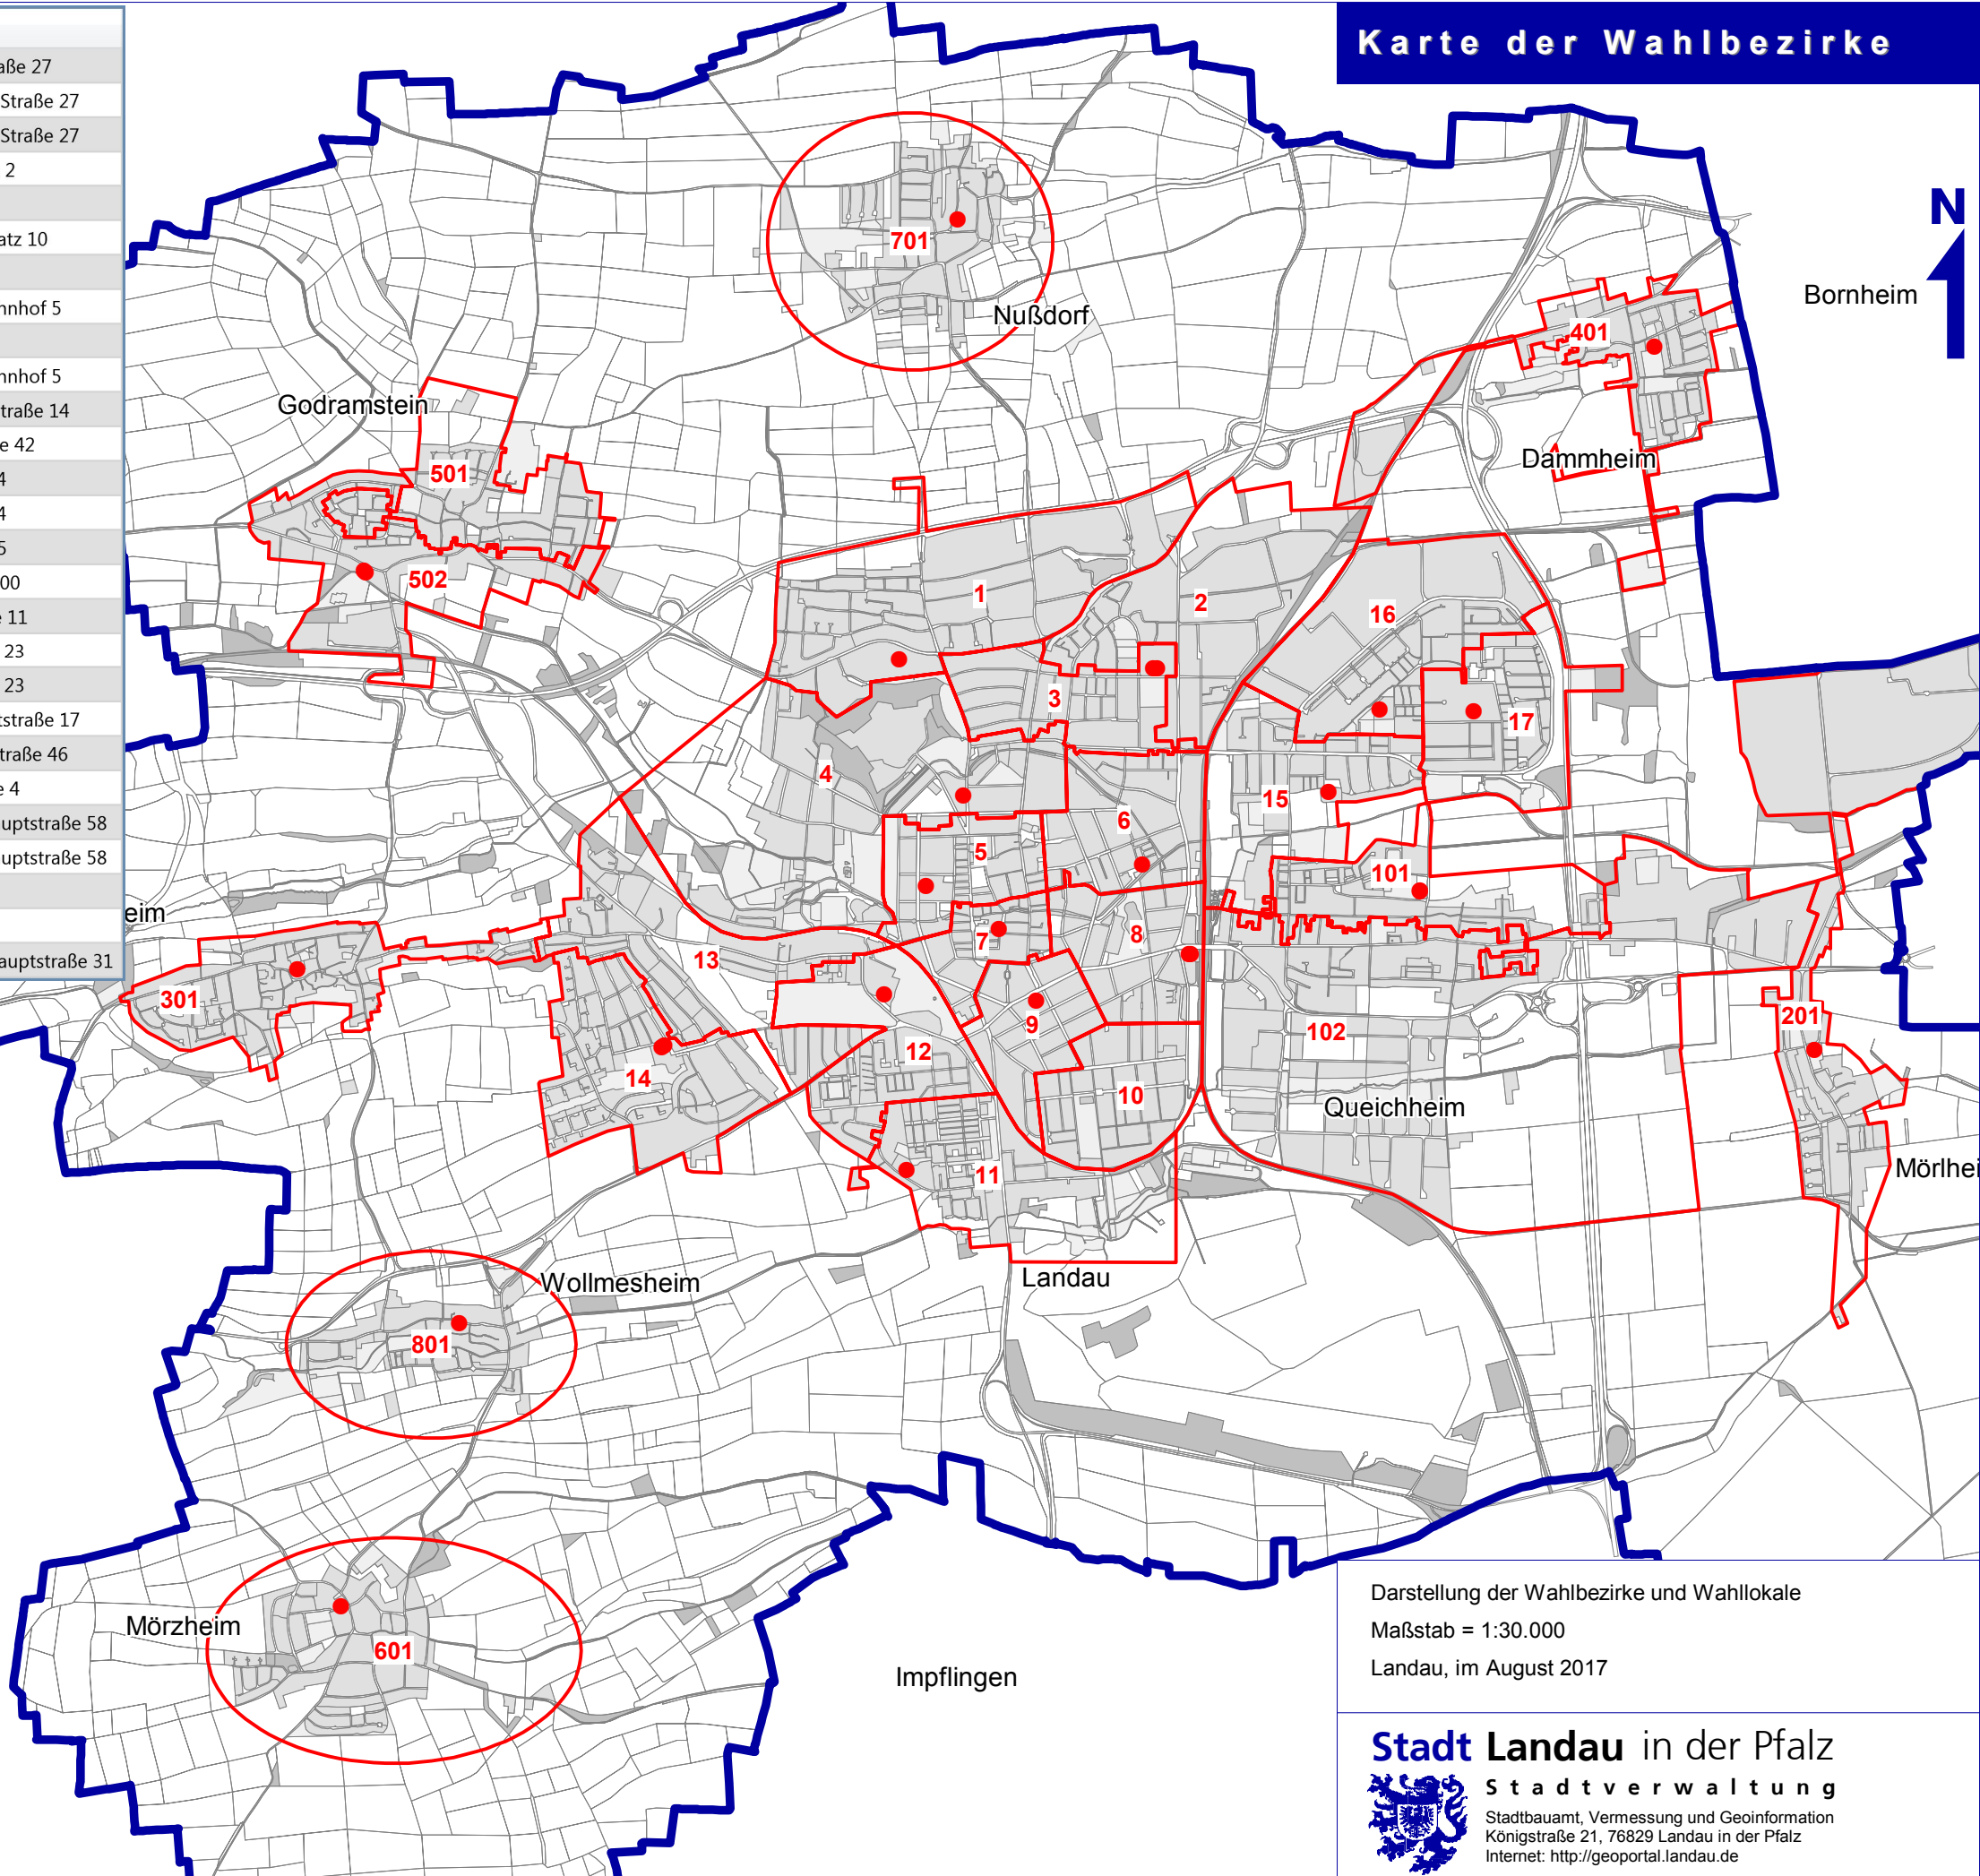

# Karte der Wahlbezirke

StimmBezirk	Wahllokal	Anschrift
1	Diakoniezentrum Bethesda	Bodelschwinghstraße 27
2	Berufsbildende Schule	August-Croissant-Straße 27
3	Berufsbildende Schule	August-Croissant-Straße 27
4	Max-Slevogt-Gymnasium	Hindenburgstraße 2
5	Otto-Hahn-Gymnasium	Westring 11
6	Stadtbibliothek	Heinrich-Heine-Platz 10
7	Haus der Familie, Treffpunkt Familie	Kronstraße 42
8	DRK Kreisverband	Am alten Güterbahnhof 5
9	Pfarrsaal St. Maria	Marienring 4
10	DRK Kreisverband	Am alten Güterbahnhof 5
11	Grundschule Süd	Raimund-Huber-Straße 14
12	Kath. Altenzentrum	Zweibrücker Straße 42
13	Grundschule Wollmesheimer Höhe	Barbarossastraße 4
14	Grundschule Wollmesheimer Höhe	Barbarossastraße 4
15	Residenz Parkstift	Pommernstraße 35
16	Grundschule Horstring	Helmbachstraße 100
17	Paul-Moor-Schule	Münchener Straße 11
101	Turnhalle Queichheim	Zum Queichanger 23
102	Turnhalle Queichheim	Zum Queichanger 23
201	Dorfgemeinschaftshaus Mörnheim	Mörnlheimer Hauptstraße 17
301	Dorfgemeinschaftshaus Arzheim	Arzheimer Hauptstraße 46
401	Turnhalle Dammheim	Bornheimer Straße 4
501	Dorfgemeinschaftshaus Godramstein	Godramsteiner Hauptstraße 58
502	Dorfgemeinschaftshaus Godramstein	Godramsteiner Hauptstraße 58
601	Dorfgemeinschaftshaus Mörzheim	Zum Kichweg 3
701	Grundschule Nußdorf	Kirchstraße 34
801	Ortsverwaltung Wollmesheim	Wollmesheimer Hauptstraße 31

Darstellung der Wahlbezirke und Wahllokale  
 Maßstab = 1:30.000  
 Landau, im August 2017