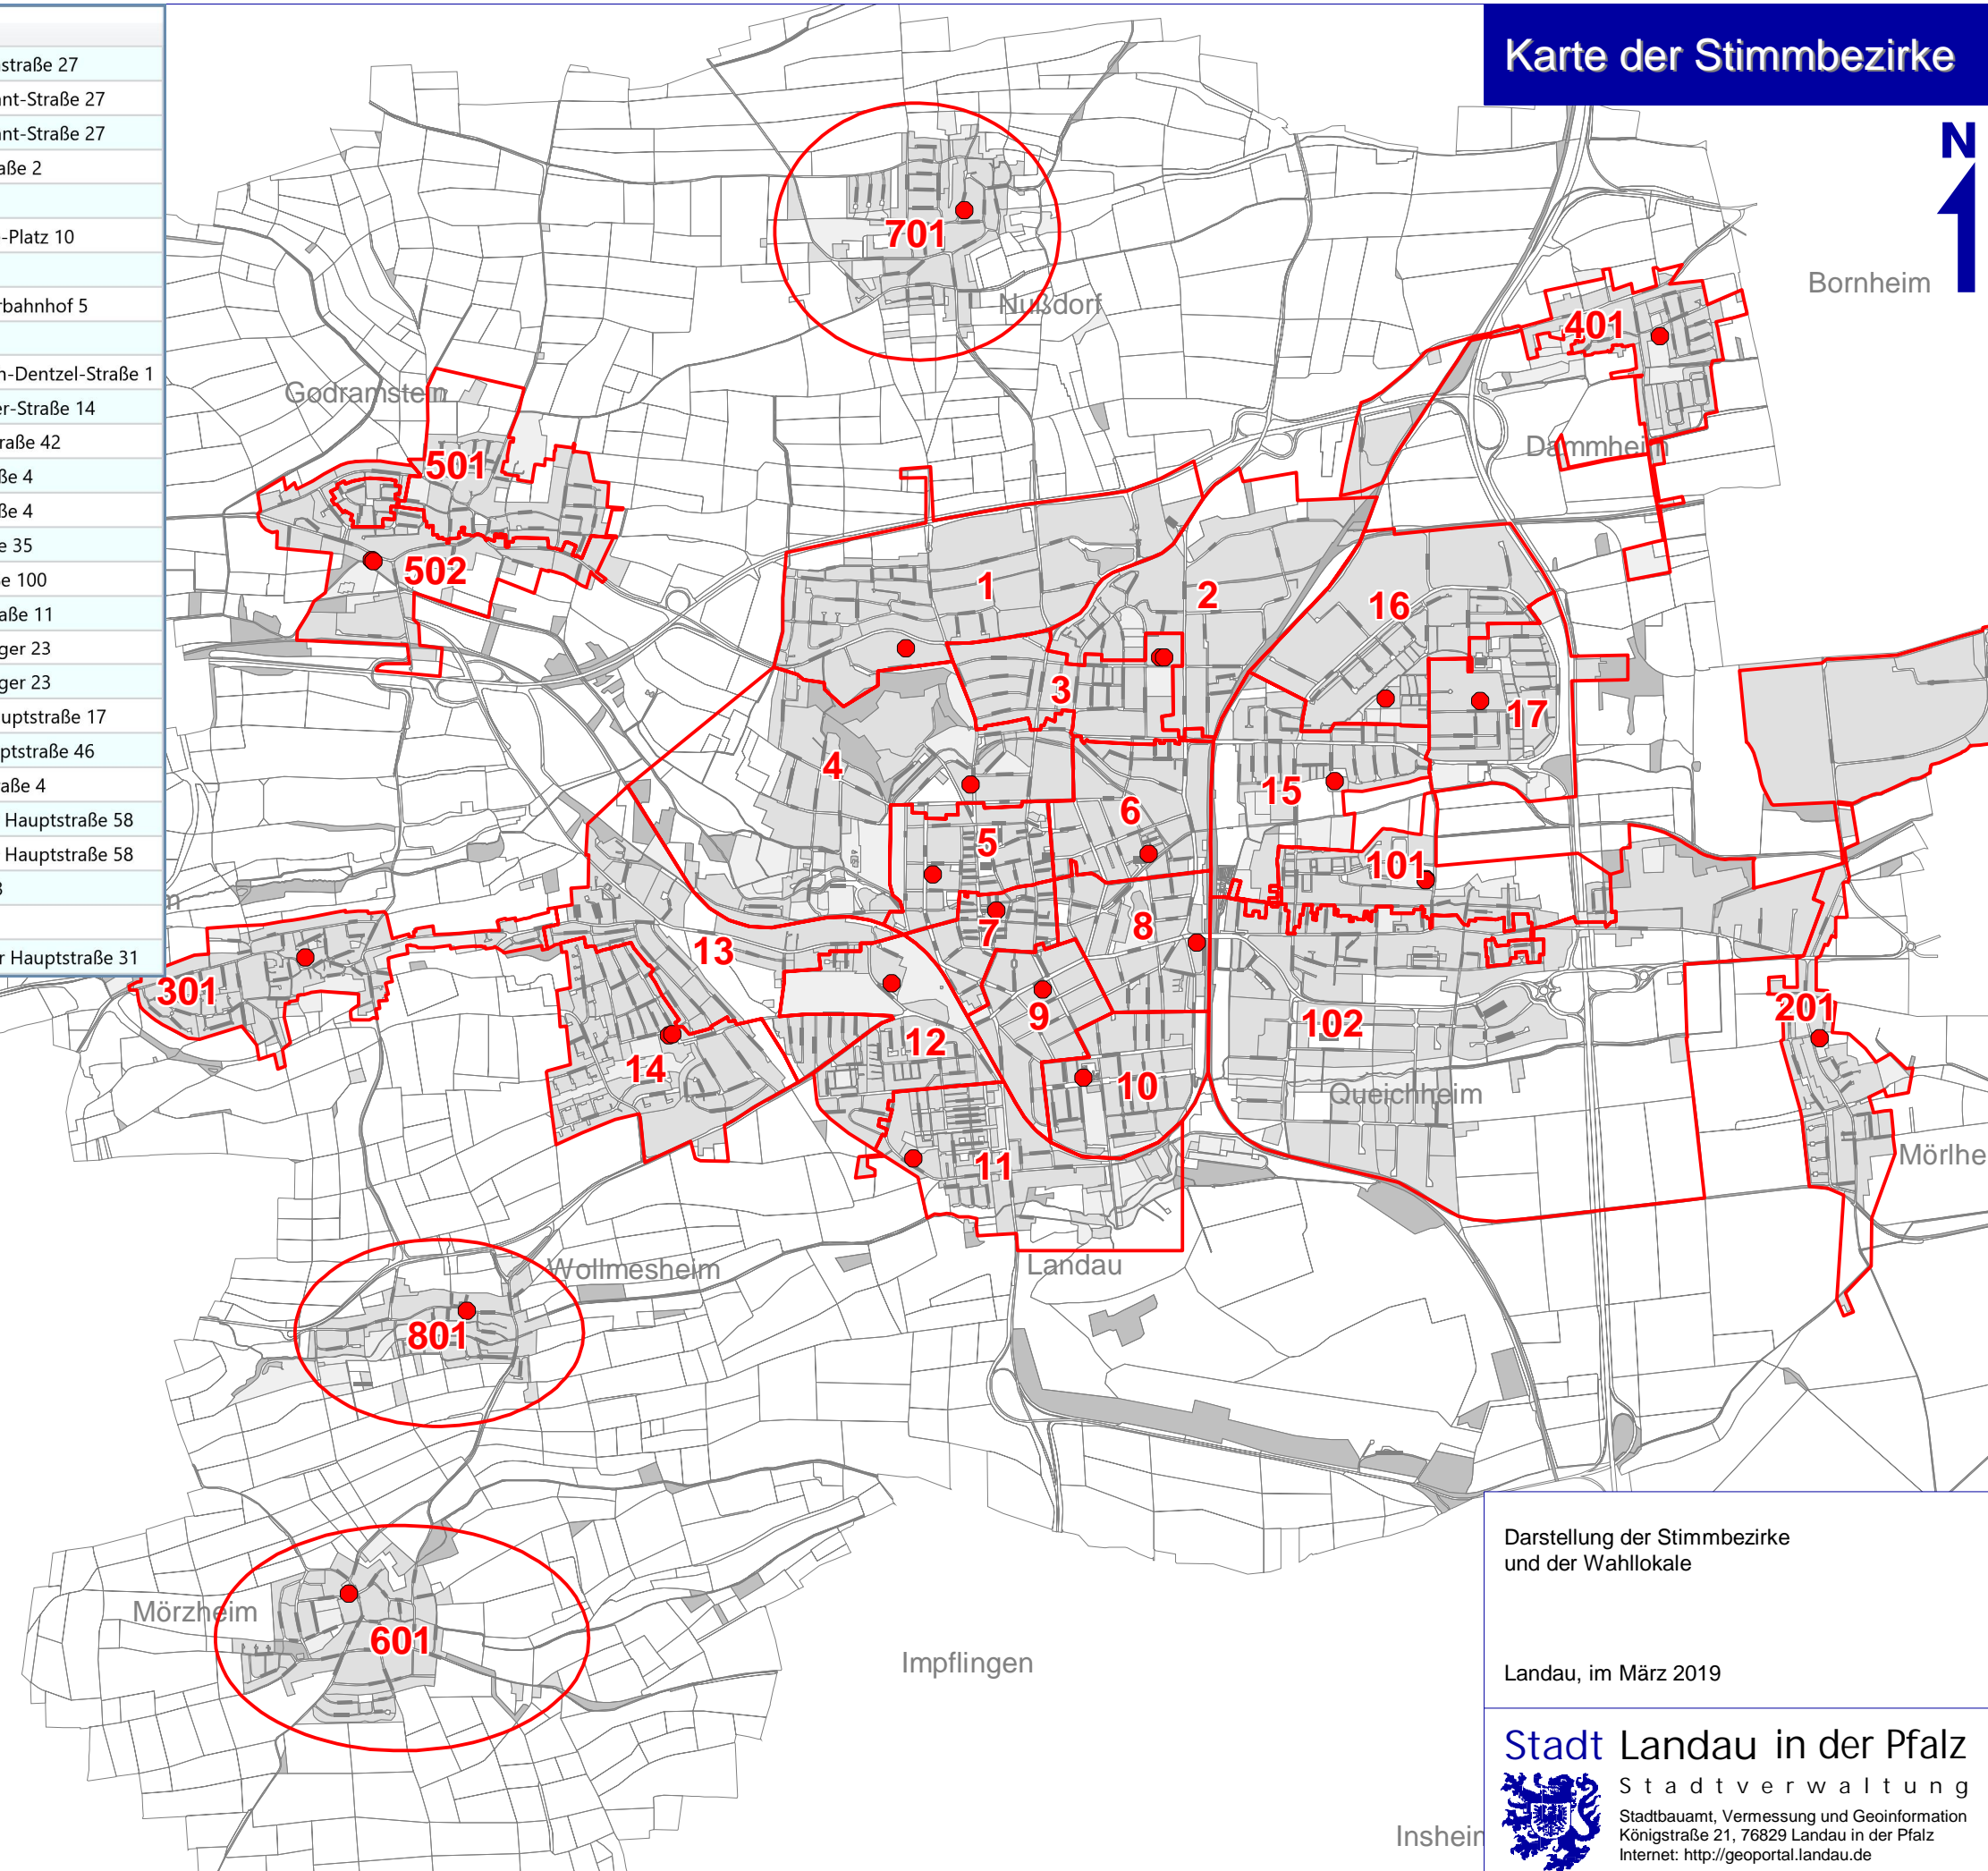

Karte der Stimmbezirke

StimmBezirk	Wahllokal	Anschrift
1	Diakoniezentrum Bethesda	Bodelschwingstraße 27
2	Berufsbildende Schule	August-Croissant-Straße 27
3	Berufsbildende Schule	August-Croissant-Straße 27
4	Max-Slevogt-Gymnasium	Hindenburgstraße 2
5	Otto-Hahn-Gymnasium	Westring 11
6	Stadtbibliothek	Heinrich-Heine-Platz 10
7	Protestantisches Gemeindehaus am Stiftsplatz	Stiftsplatz 9
8	DRK Kreisverband	Am alten Güterbahnhof 5
9	Pfarrsaal St. Maria	Marienring 4
10	Entsorgungs- und Wirtschaftsbetrieb Landau (EWL)	Georg-Friedrich-Dentzel-Straße 1
11	Grundschule Süd	Raimund-Huber-Straße 14
12	Kath. Altenzentrum	Zweibrücker Straße 42
13	Grundschule Wollmesheimer Höhe	Barbarossastraße 4
14	Grundschule Wollmesheimer Höhe	Barbarossastraße 4
15	Residenz Parkstift	Pommernstraße 35
16	Grundschule Horstring	Helmbachstraße 100
17	Paul-Moor-Schule	Münchener Straße 11
101	Turnhalle Queichheim	Zum Queichanger 23
102	Turnhalle Queichheim	Zum Queichanger 23
201	Dorfgemeinschaftshaus Mörnheim	Mörzheimer Hauptstraße 17
301	Dorfgemeinschaftshaus Arzheim	Arzheimer Hauptstraße 46
401	Turnhalle Dammheim	Bornheimer Straße 4
501	Dorfgemeinschaftshaus Godramstein	Godramsteiner Hauptstraße 58
502	Dorfgemeinschaftshaus Godramstein	Godramsteiner Hauptstraße 58
601	Dorfgemeinschaftshaus Mörzheim	Zum Kichweg 3
701	Grundschule Nußdorf	Kirchstraße 34
801	Ortsverwaltung Wollmesheim	Wollmesheimer Hauptstraße 31

Darstellung der Stimmbezirke
und der Wahllokale

Landau, im März 2019