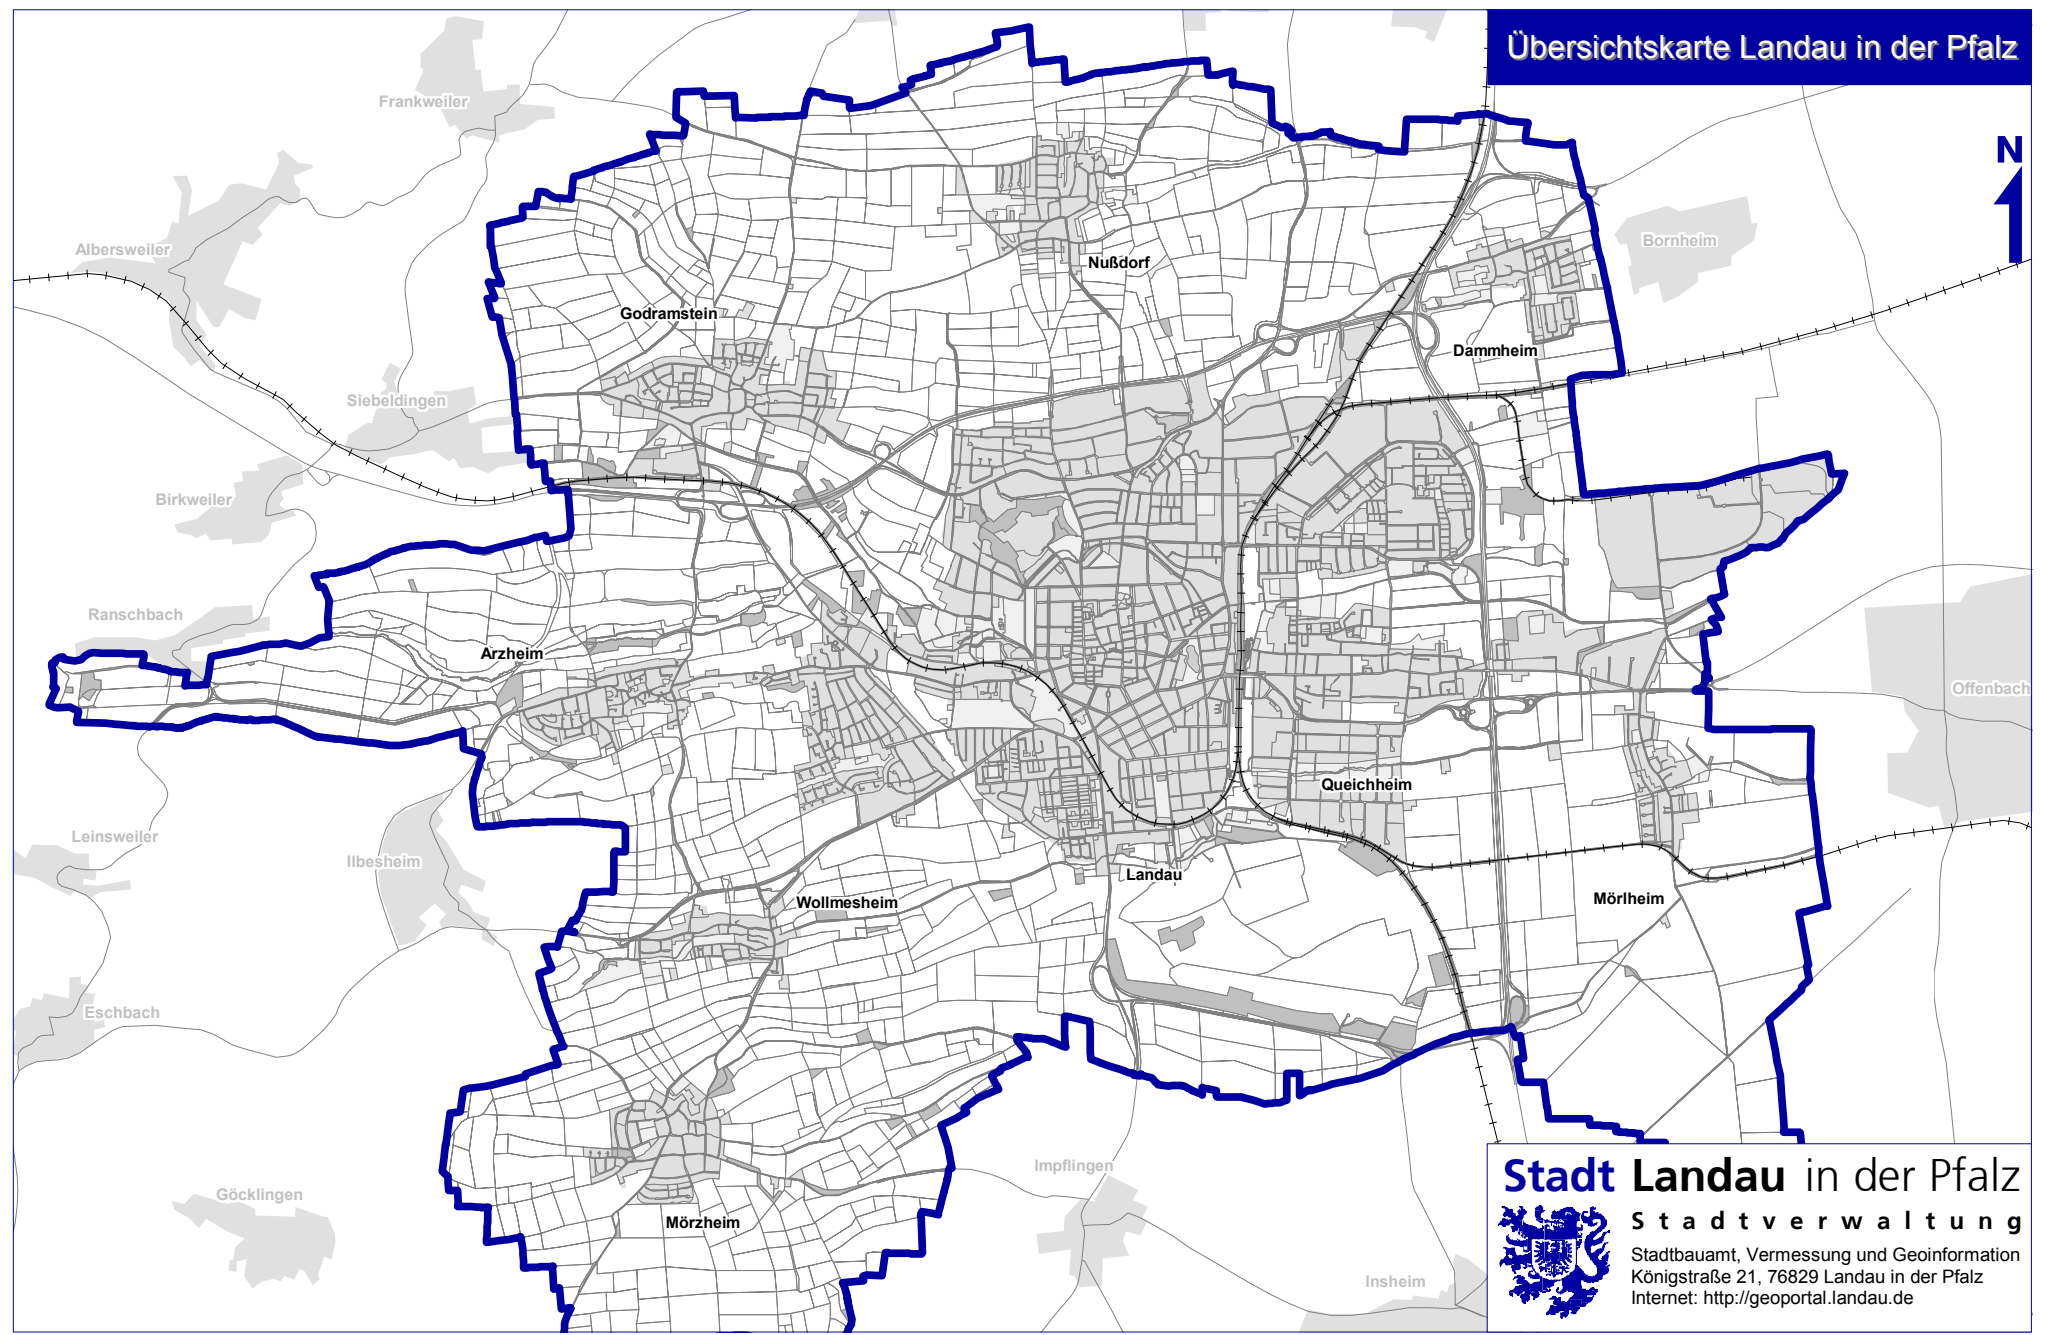

Übersichtskarte Landau in der Pfalz

Stadt Landau in der Pfalz

Stadtverwaltung
Stadtbauamt, Vermessung und Geoinformation
Königstraße 21, 76829 Landau in der Pfalz
Internet: <http://geoportal.landau.de>