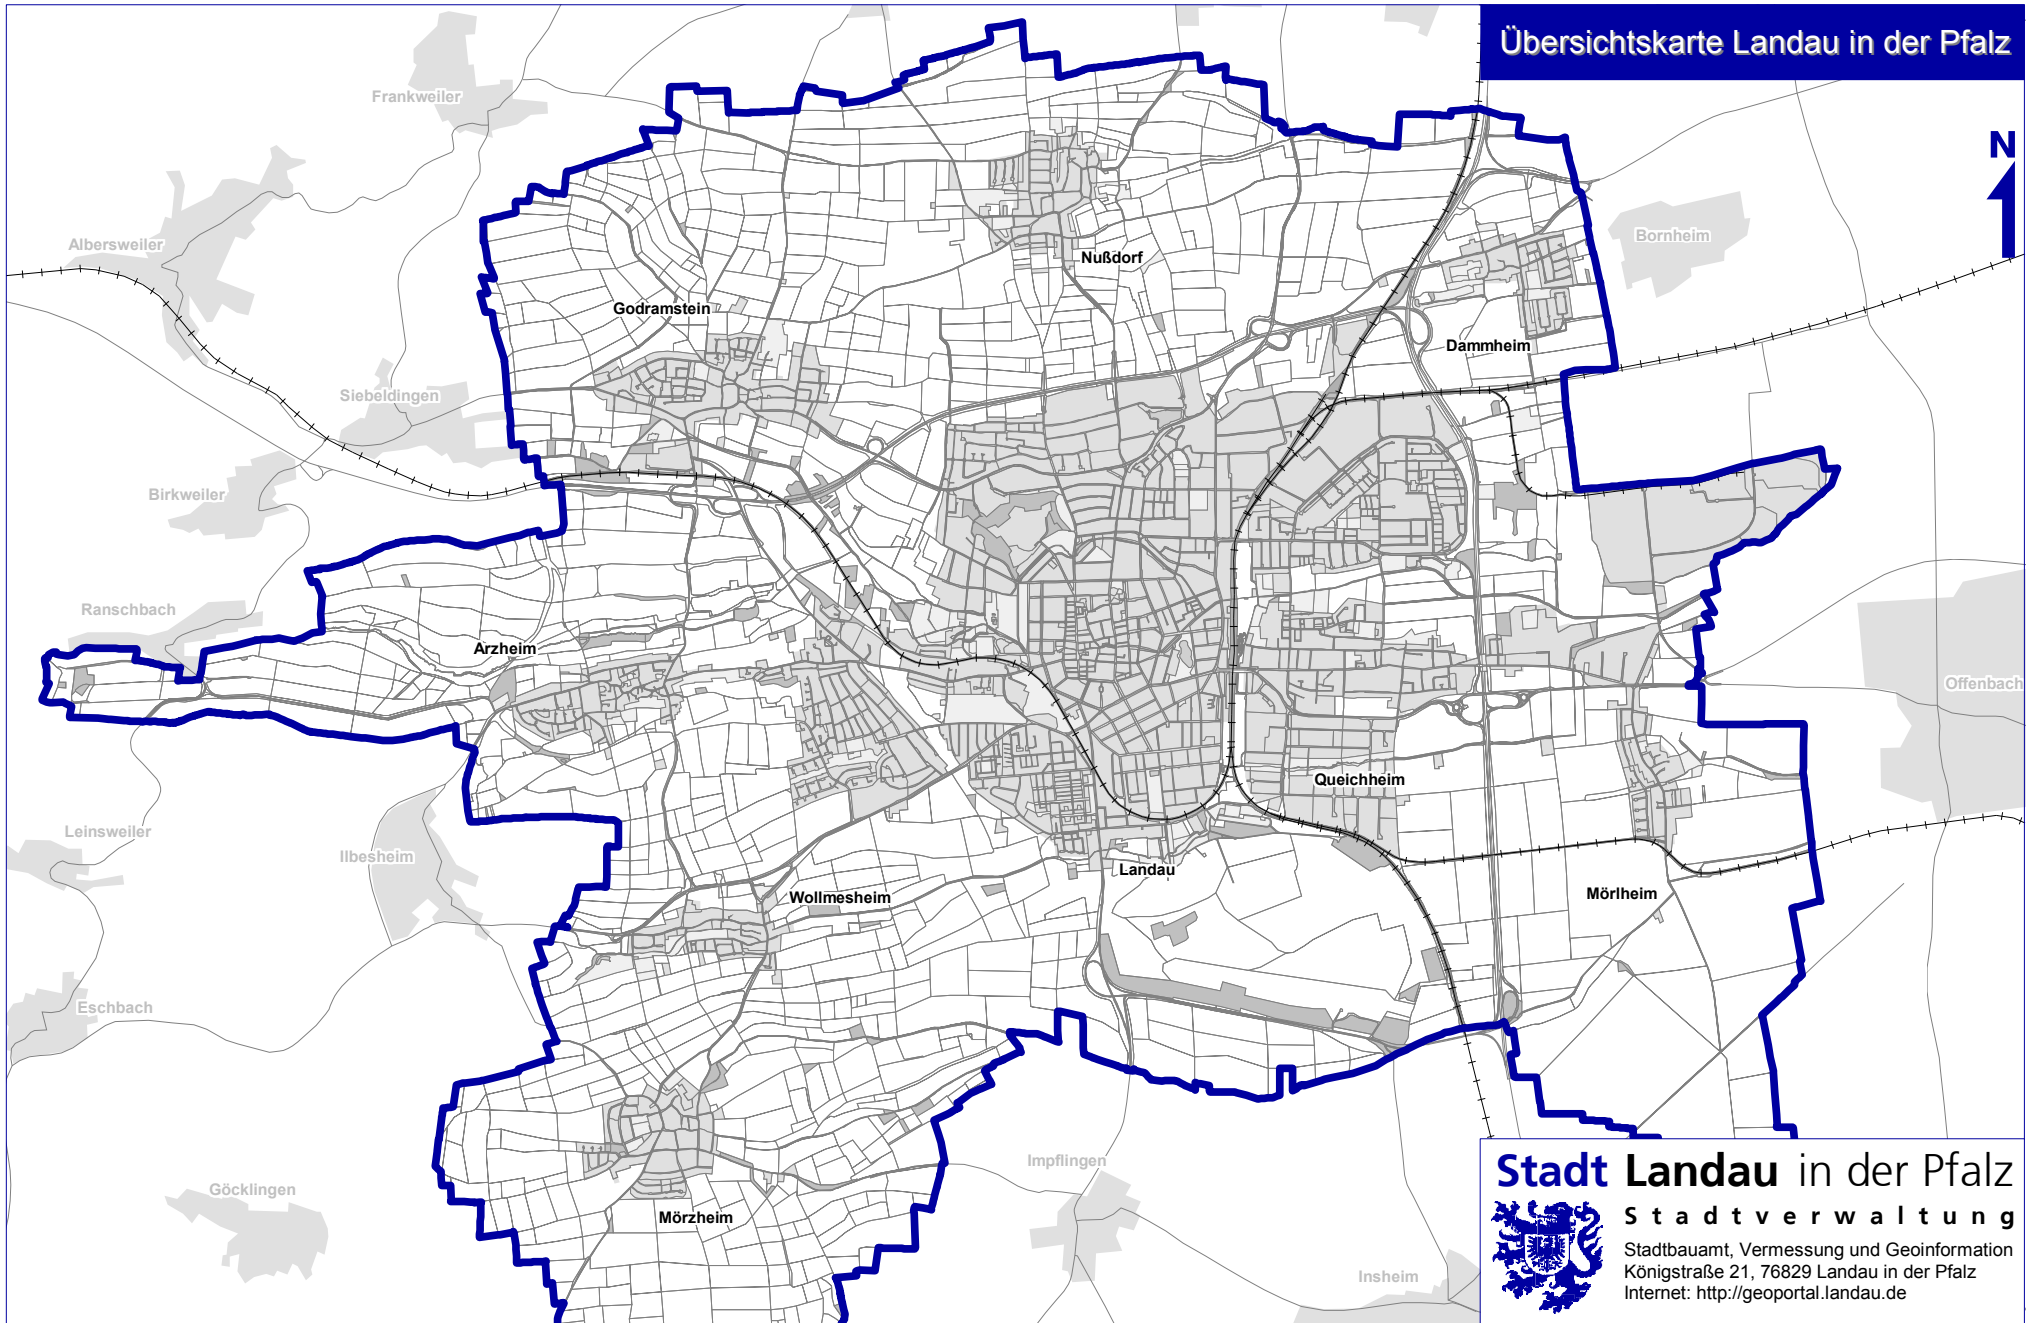

Übersichtskarte Landau in der Pfalz

Stadt Landau in der Pfalz

Stadtverwaltung

Stadtbauamt, Vermessung und Geoinformation
Königstraße 21, 76829 Landau in der Pfalz
Internet: <http://geoportal.landau.de>