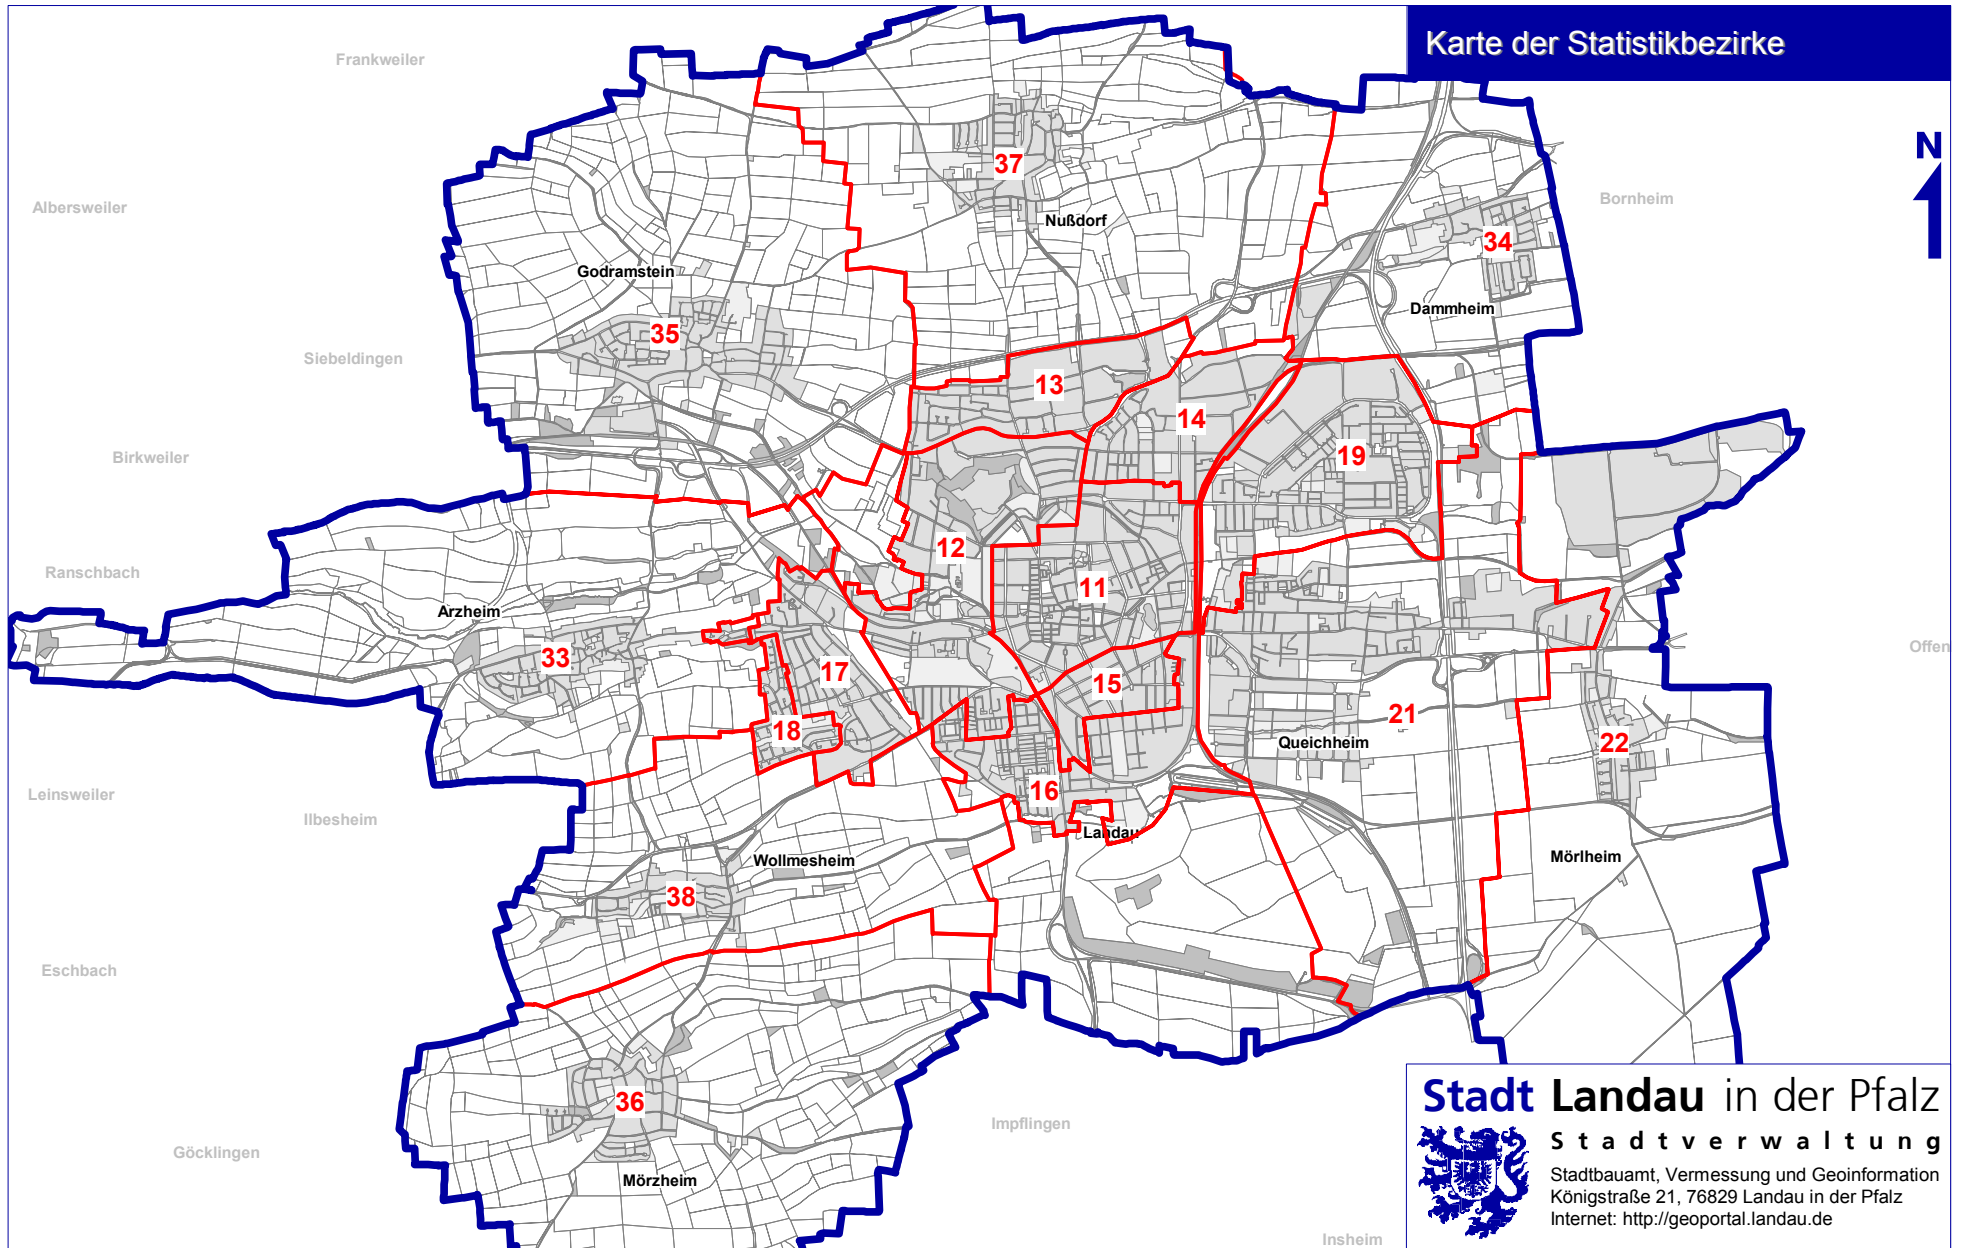

# Karte der Statistikbezirke

**Stadt Landau** in der Pfalz  
Stadtverwaltung  
Stadtbauamt, Vermessung und Geoinformation  
Königstraße 21, 76829 Landau in der Pfalz  
Internet: <http://geoportal.landau.de>