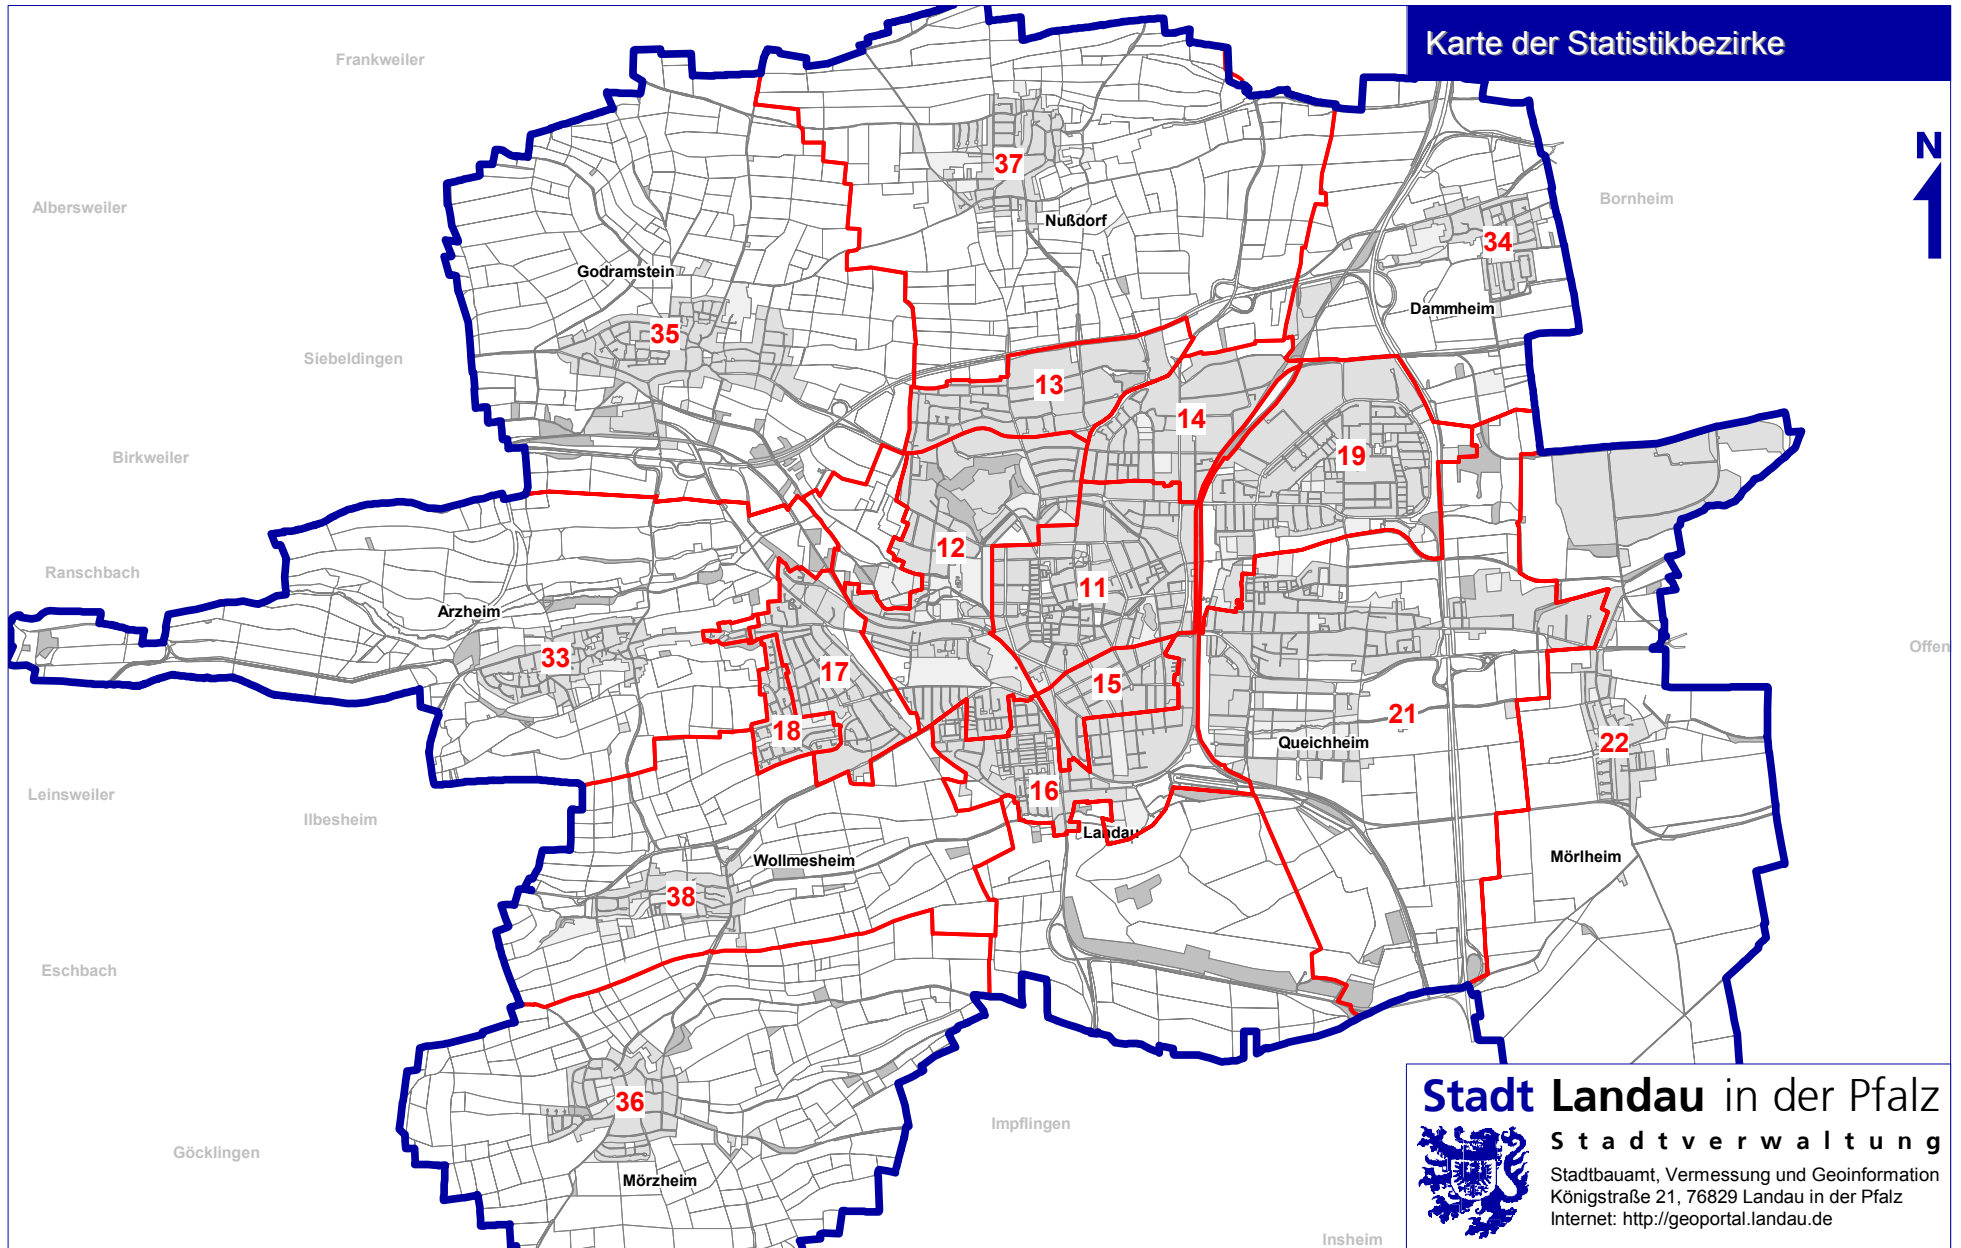

Karte der Statistikbezirke

Stadt Landau in der Pfalz
Stadtverwaltung
Stadtbauamt, Vermessung und Geoinformation
Königstraße 21, 76829 Landau in der Pfalz
Internet: <http://geoportal.landau.de>