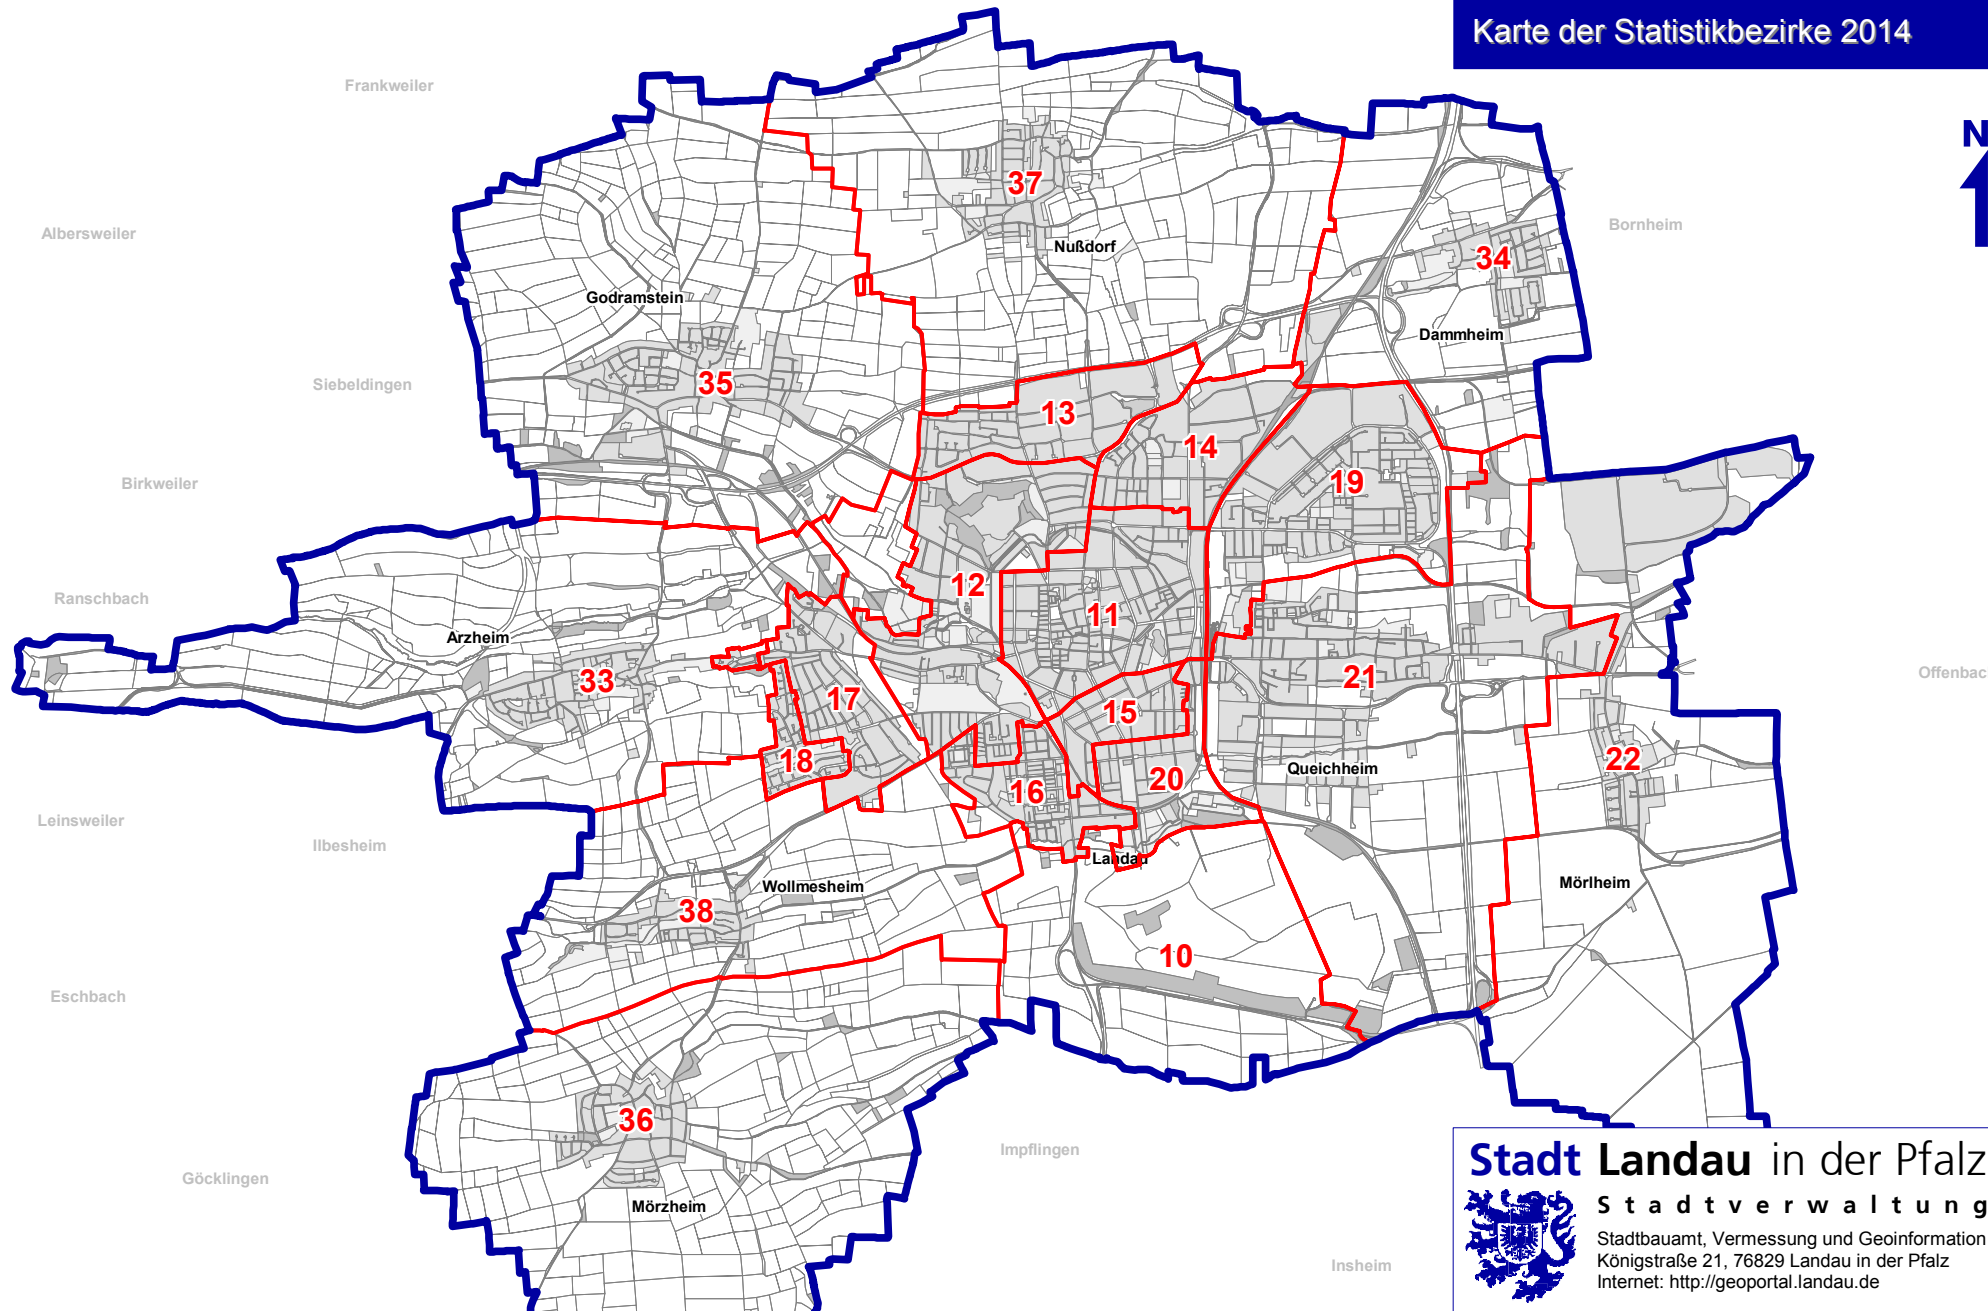

# Karte der Statistikbezirke 2014

## Stadt Landau in der Pfalz

Stadtverwaltung

Stadtbauamt, Vermessung und Geoinformation  
Königstraße 21, 76829 Landau in der Pfalz  
Internet: <http://geoportal.landau.de>