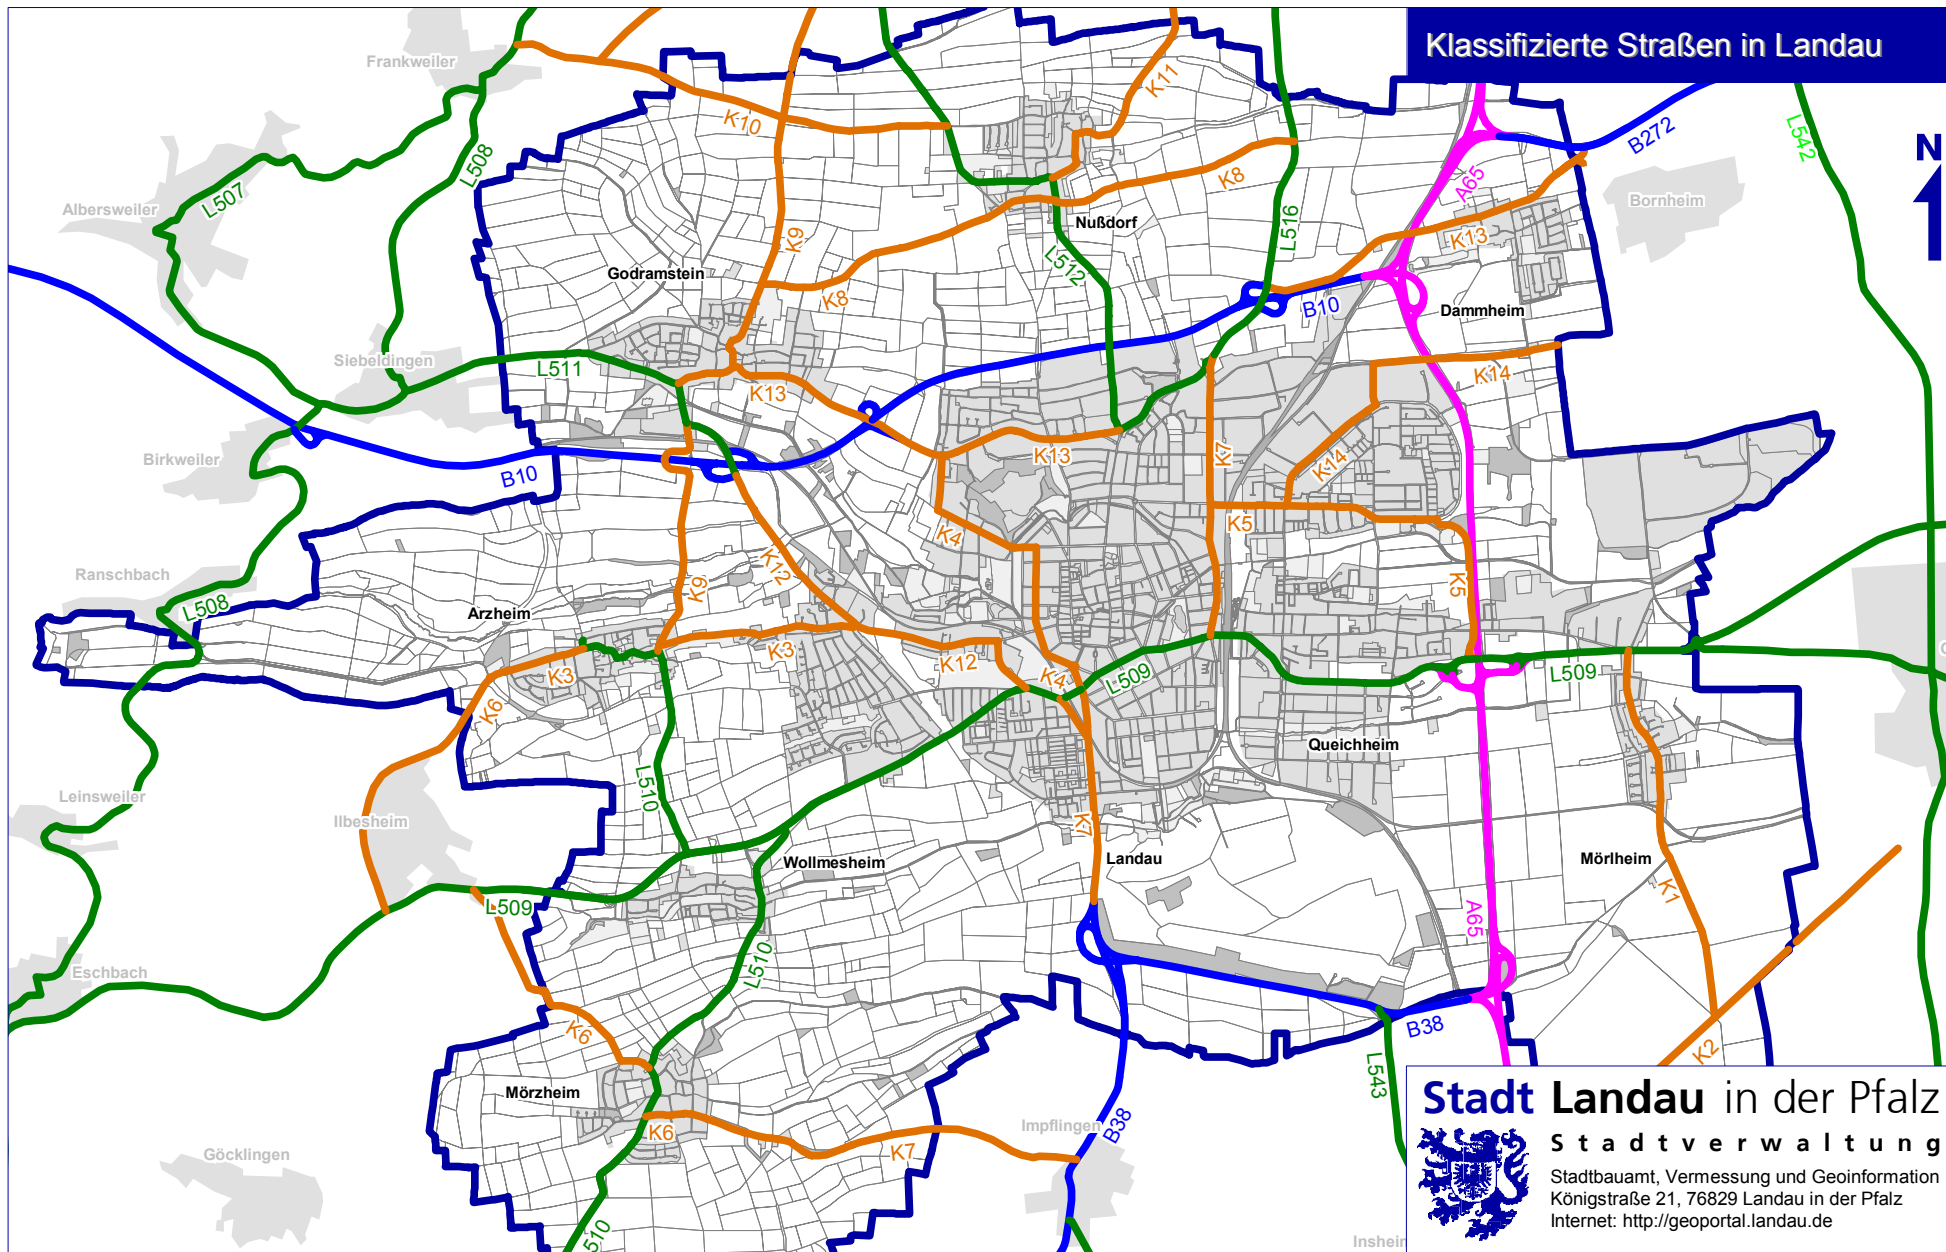

# Klassifizierte Straßen in Landau

**Stadt Landau** in der Pfalz  
Stadtverwaltung  
Stadtbauamt, Vermessung und Geoinformation  
Königstraße 21, 76829 Landau in der Pfalz  
Internet: <http://geoportal.landau.de>