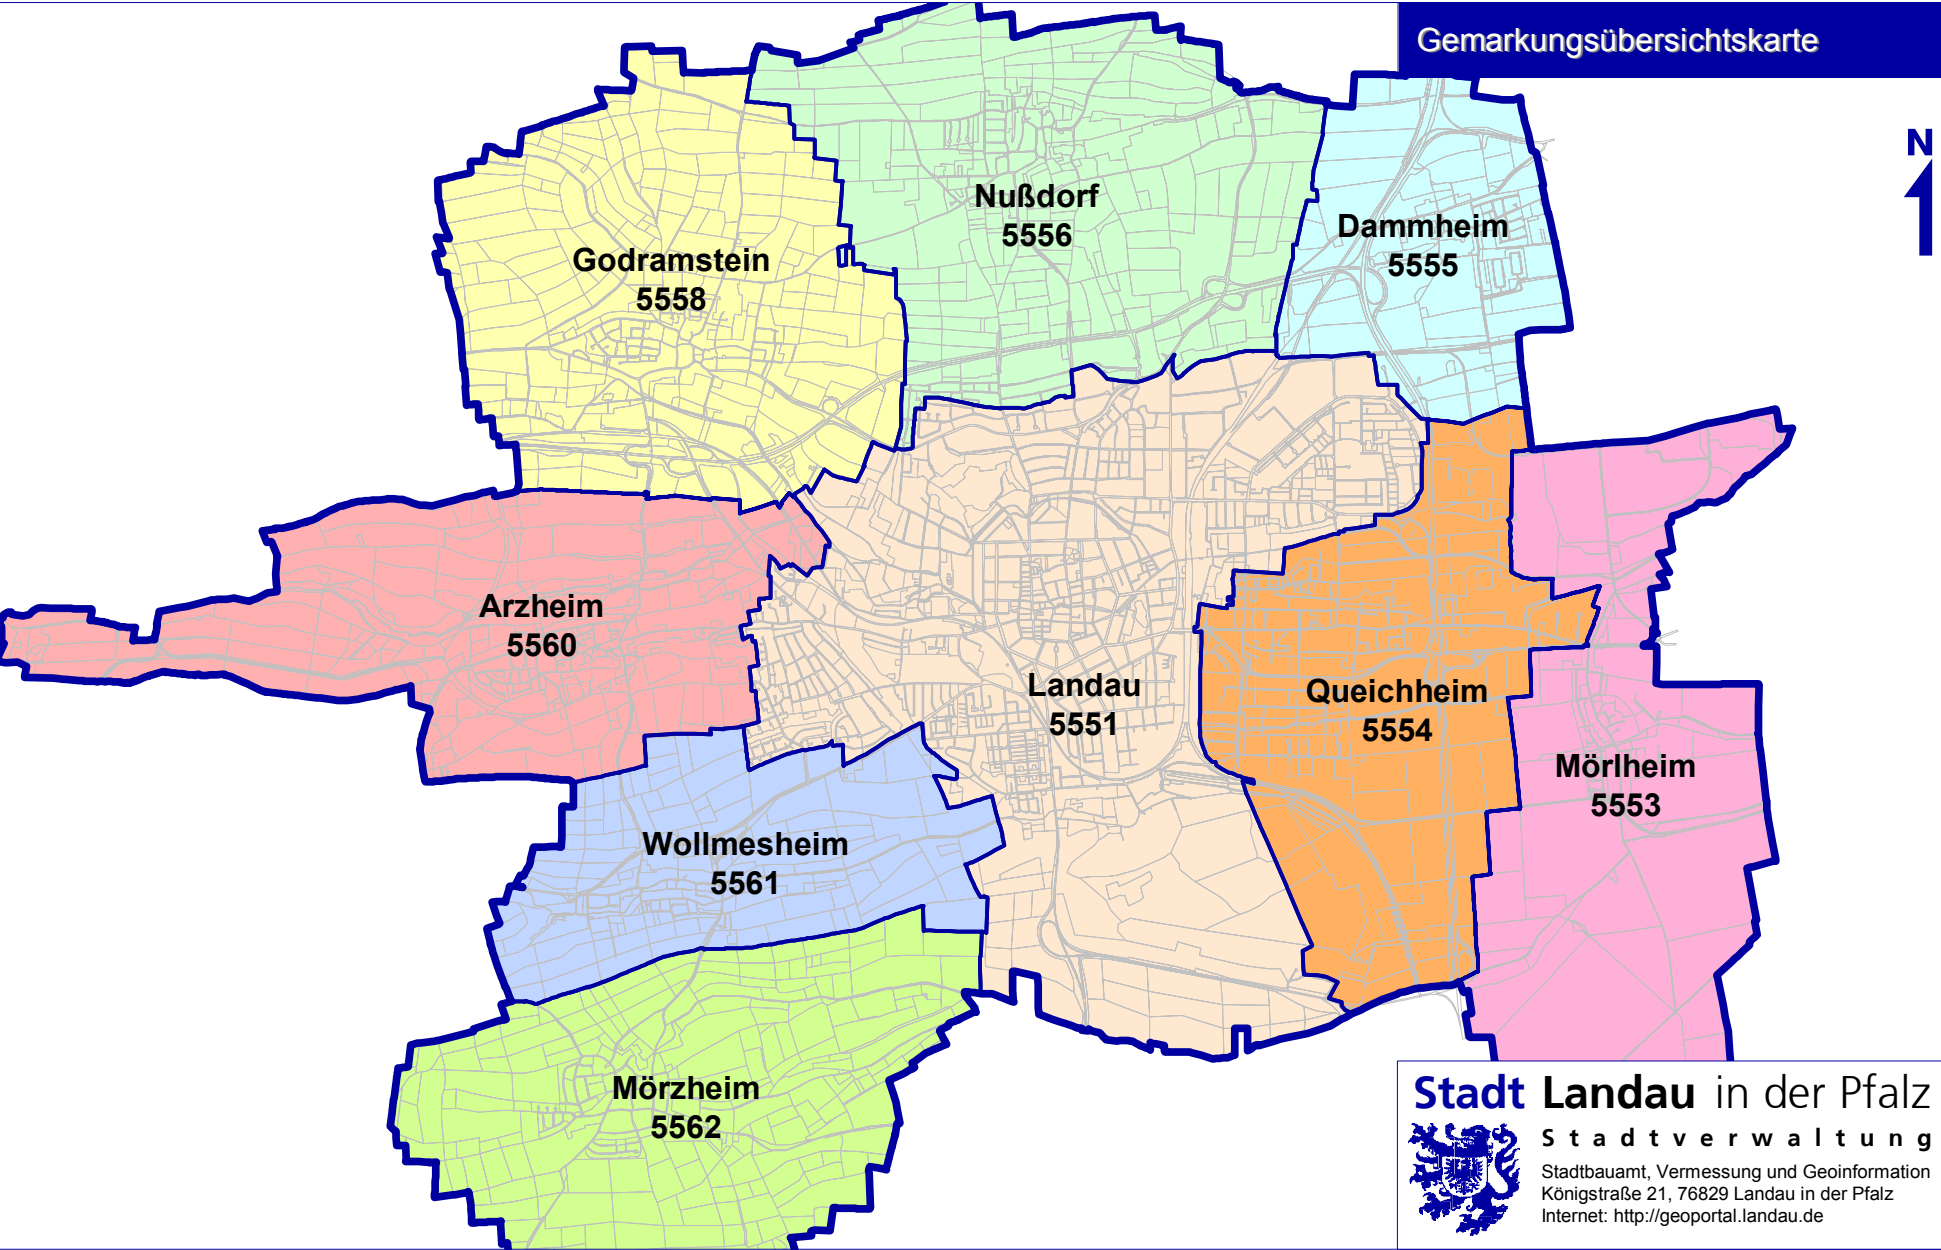

Gemarkungsübersichtskarte

Stadt Landau in der Pfalz

Stadtverwaltung

Stadtbauamt, Vermessung und Geoinformation
Königstraße 21, 76829 Landau in der Pfalz
Internet: <http://geoportal.landau.de>