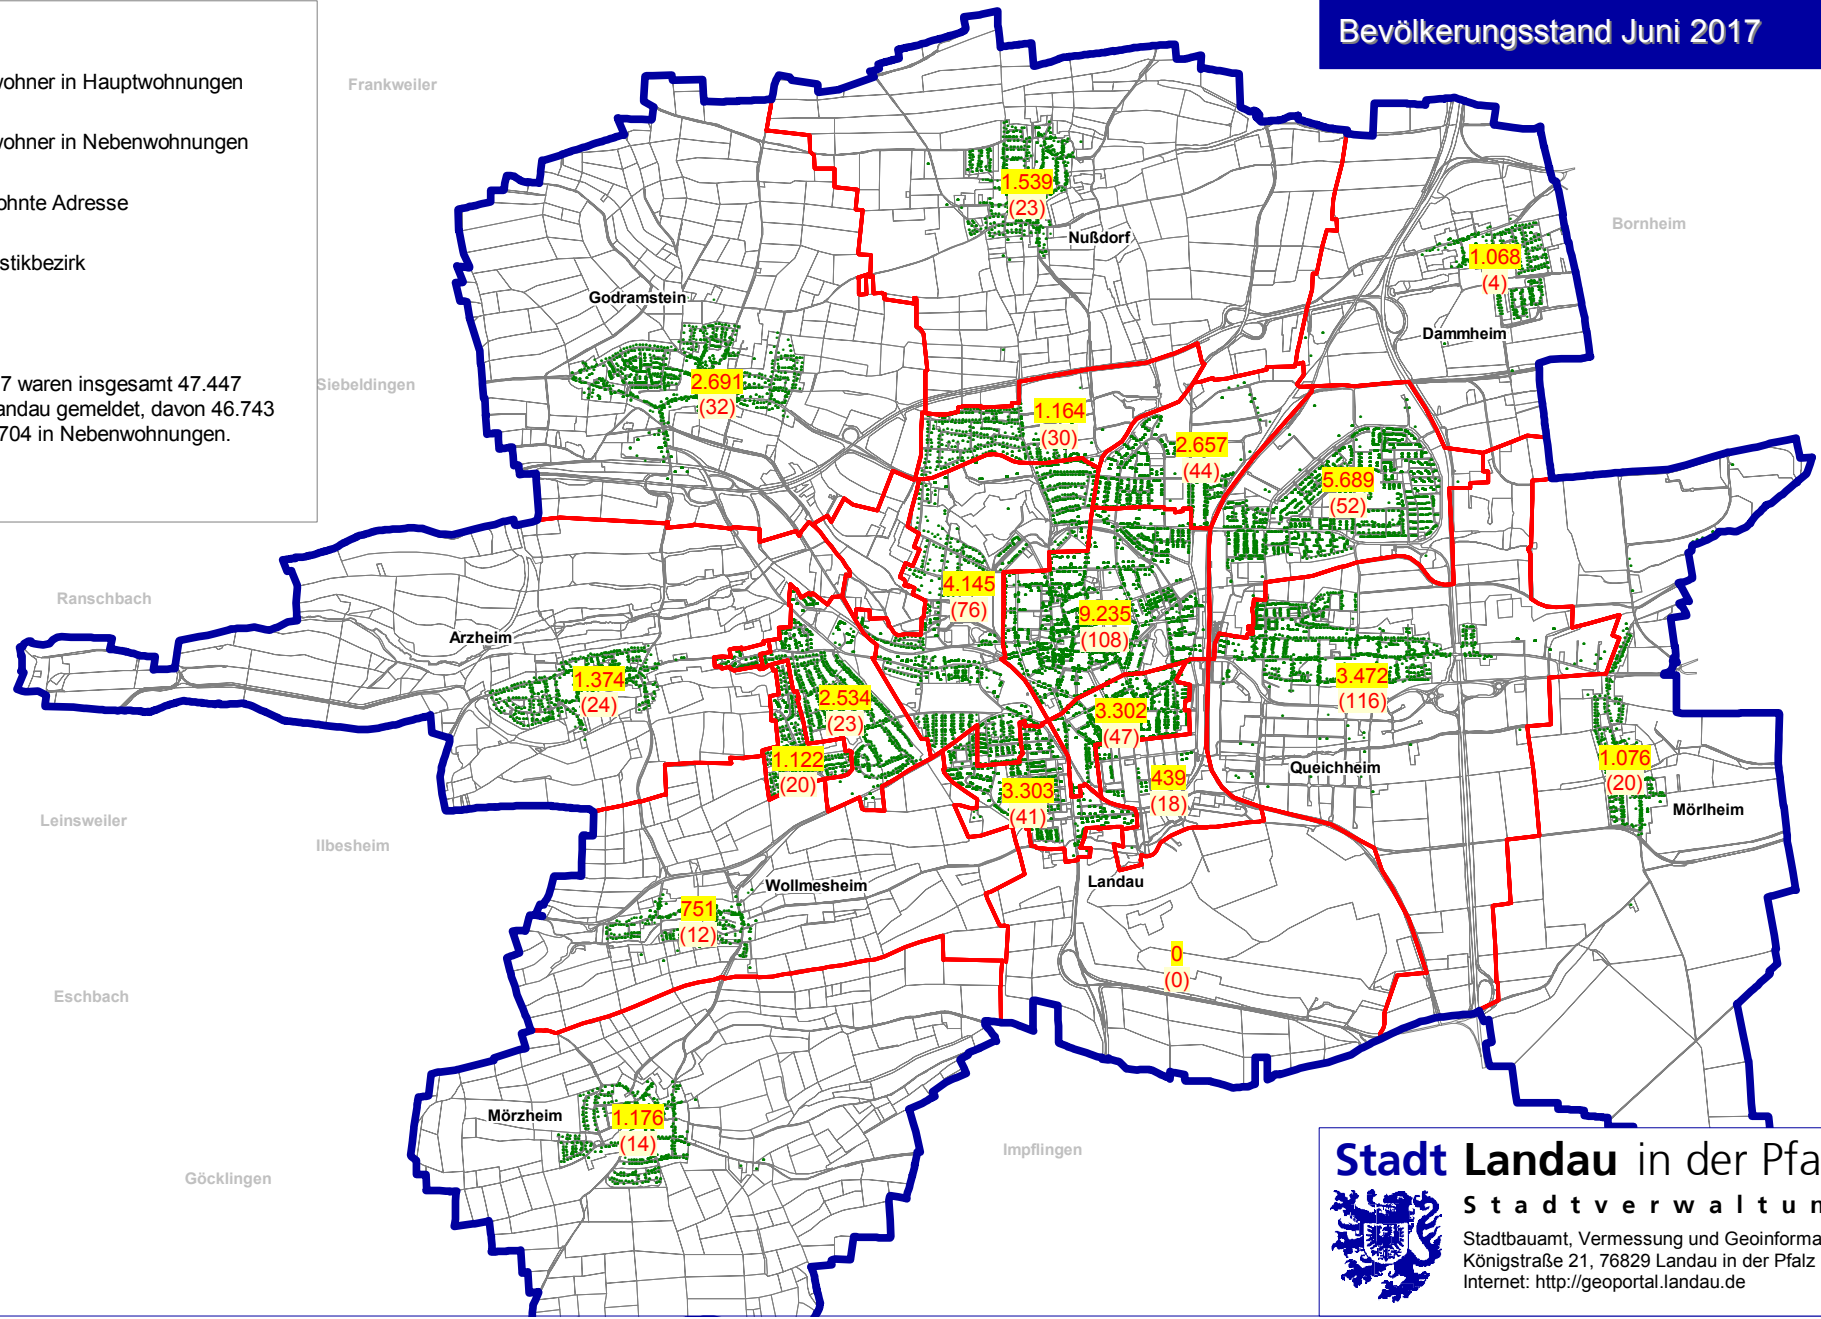

# Bevölkerungsstand Juni 2017

## Legende:

- 1.374 Einwohner in Hauptwohnungen
- (24) Einwohner in Nebenwohnungen
- bewohnte Adresse
- Statistikbezirk

Ende Juni 2017 waren insgesamt 47.447 Personen in Landau gemeldet, davon 46.743 in Haupt- und 704 in Nebenwohnungen.