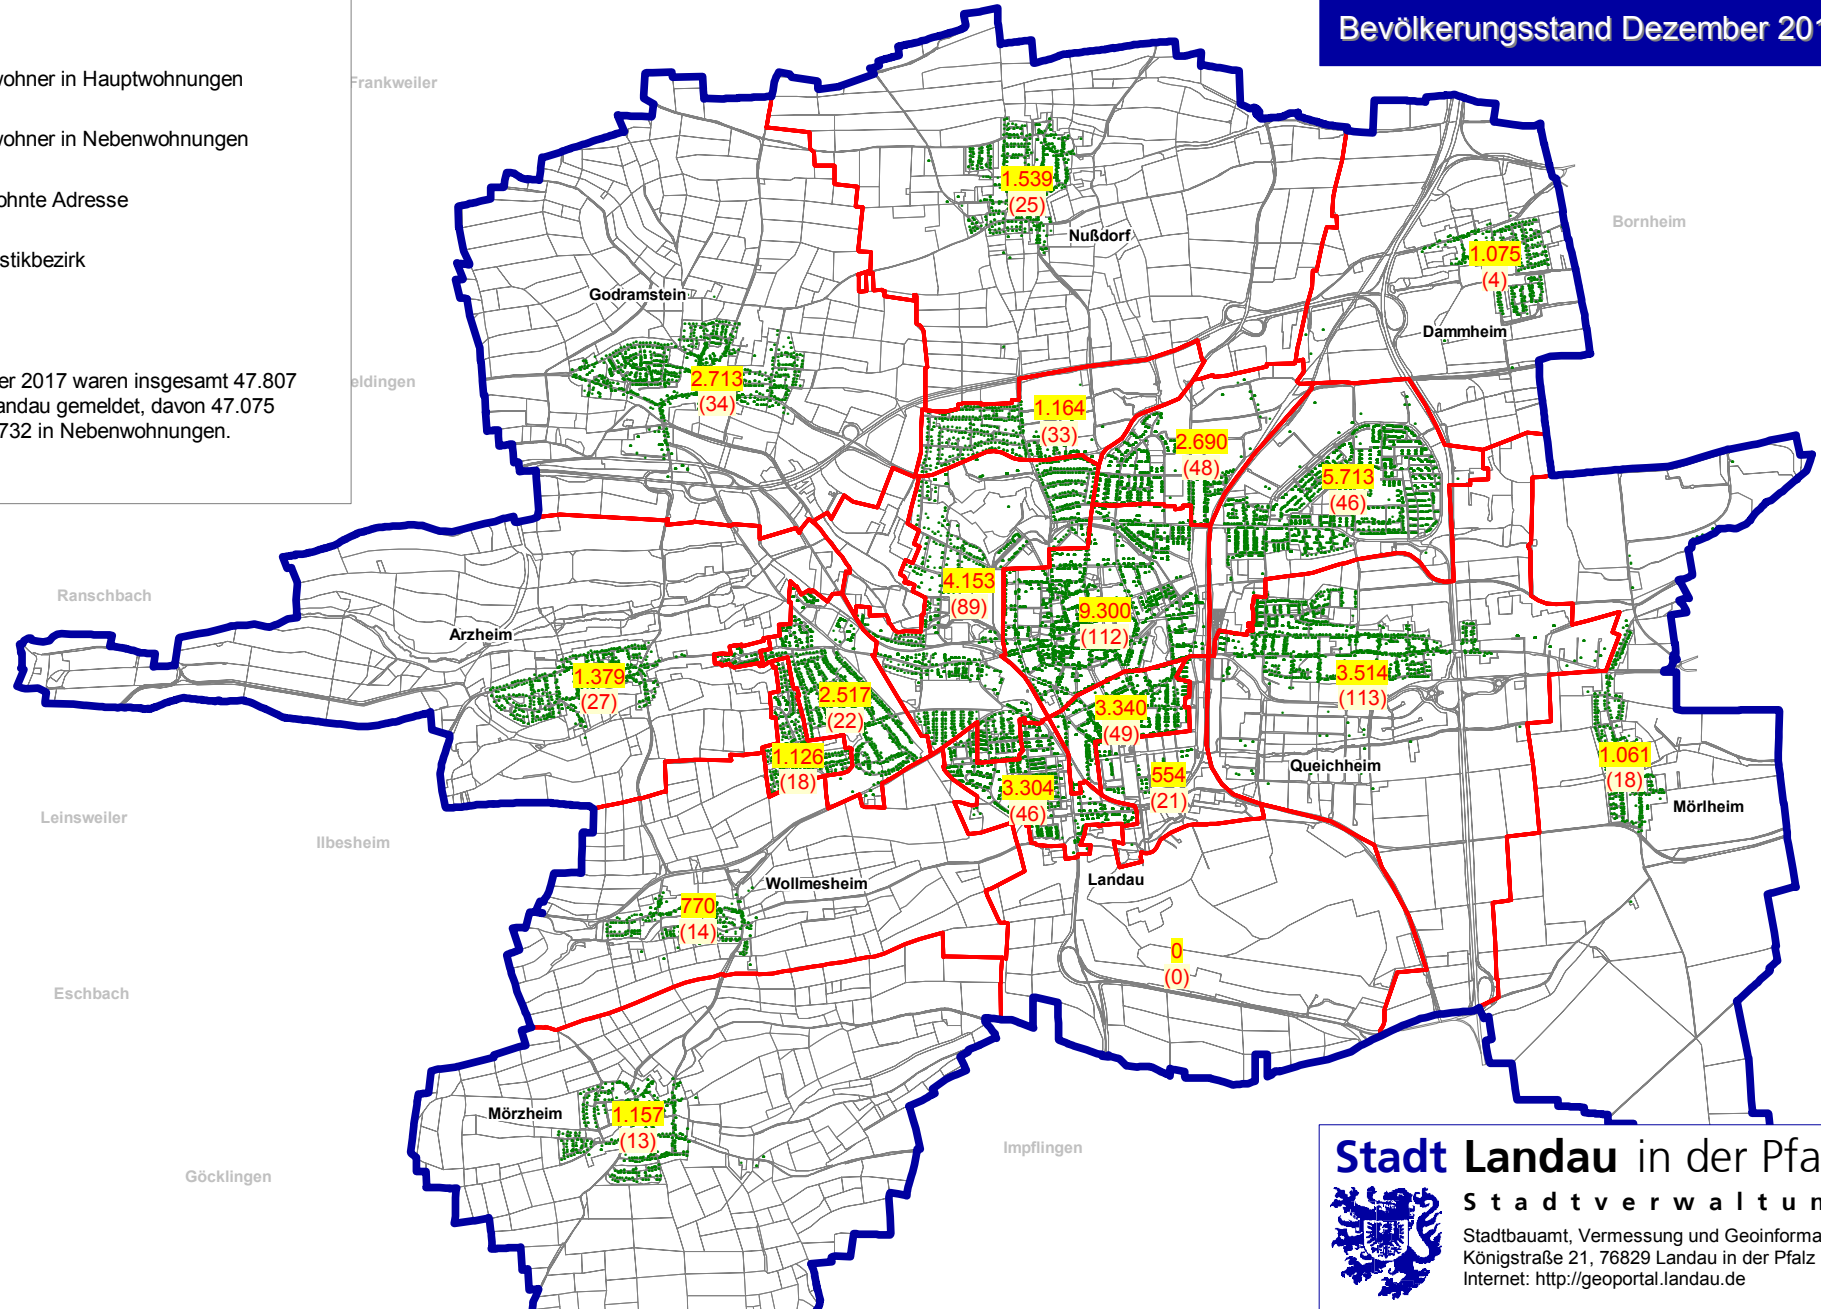

Bevölkerungsstand Dezember 2017

Legende:

- 1.379 Einwohner in Hauptwohnungen
- (27) Einwohner in Nebenwohnungen
- bewohnte Adresse
- Statistikbezirk

Ende Dezember 2017 waren insgesamt 47.807 Personen in Landau gemeldet, davon 47.075 in Haupt- und 732 in Nebenwohnungen.

Stadt Landau in der Pfalz

Stadtverwaltung

Stadtbauamt, Vermessung und Geoinformation
 Königstraße 21, 76829 Landau in der Pfalz
 Internet: <http://geoportal.landau.de>