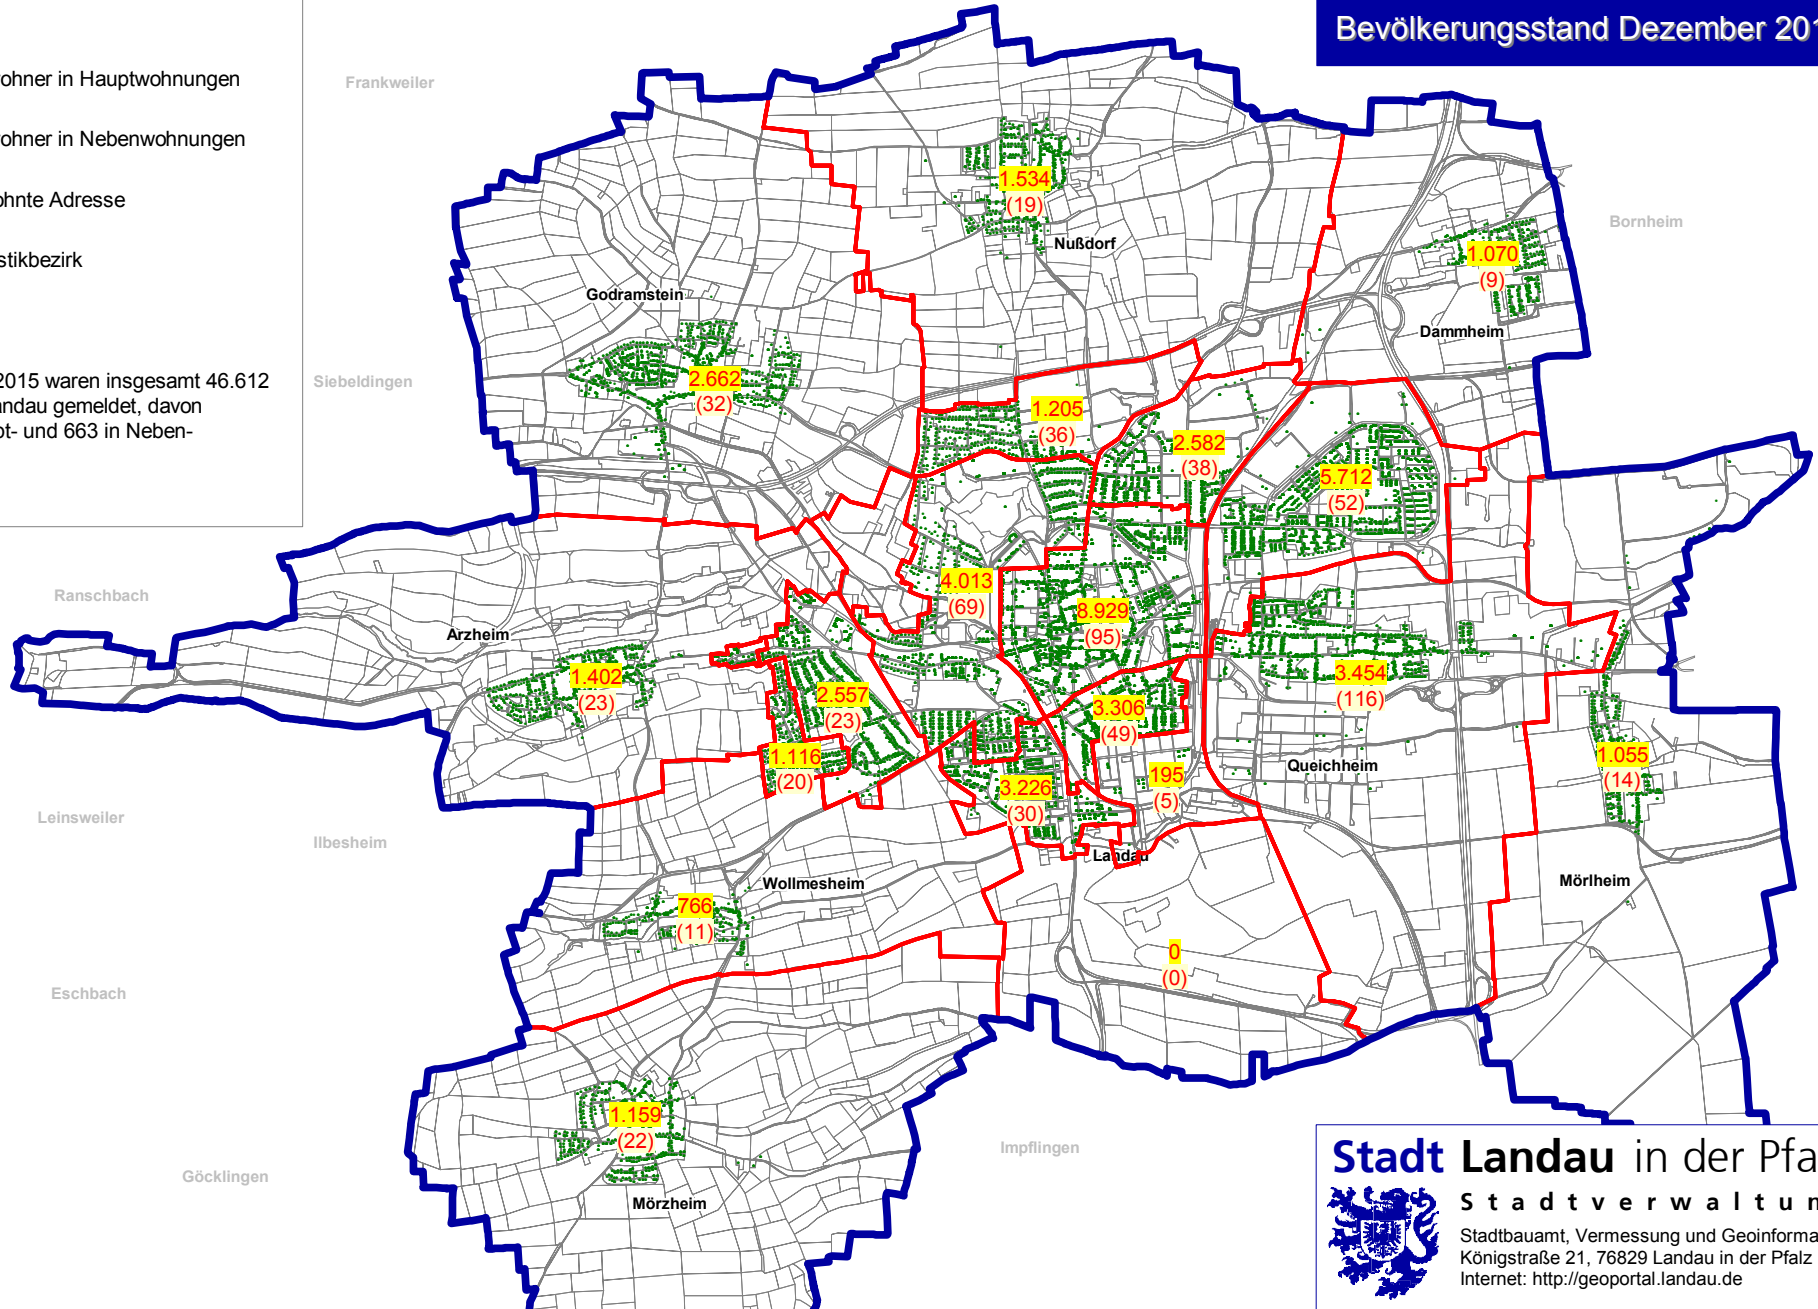

Bevölkerungsstand Dezember 2015

Legende:

- 1.402 Einwohner in Hauptwohnungen
- (23) Einwohner in Nebenwohnungen
- bewohnte Adresse
- Statistikbezirk

Im Dezember 2015 waren insgesamt 46.612 Personen in Landau gemeldet, davon 45.949 in Haupt- und 663 in Nebenwohnungen.

Stadt Landau in der Pfalz

Stadtverwaltung

Stadtbauamt, Vermessung und Geoinformation
 Königstraße 21, 76829 Landau in der Pfalz
 Internet: <http://geoportal.landau.de>