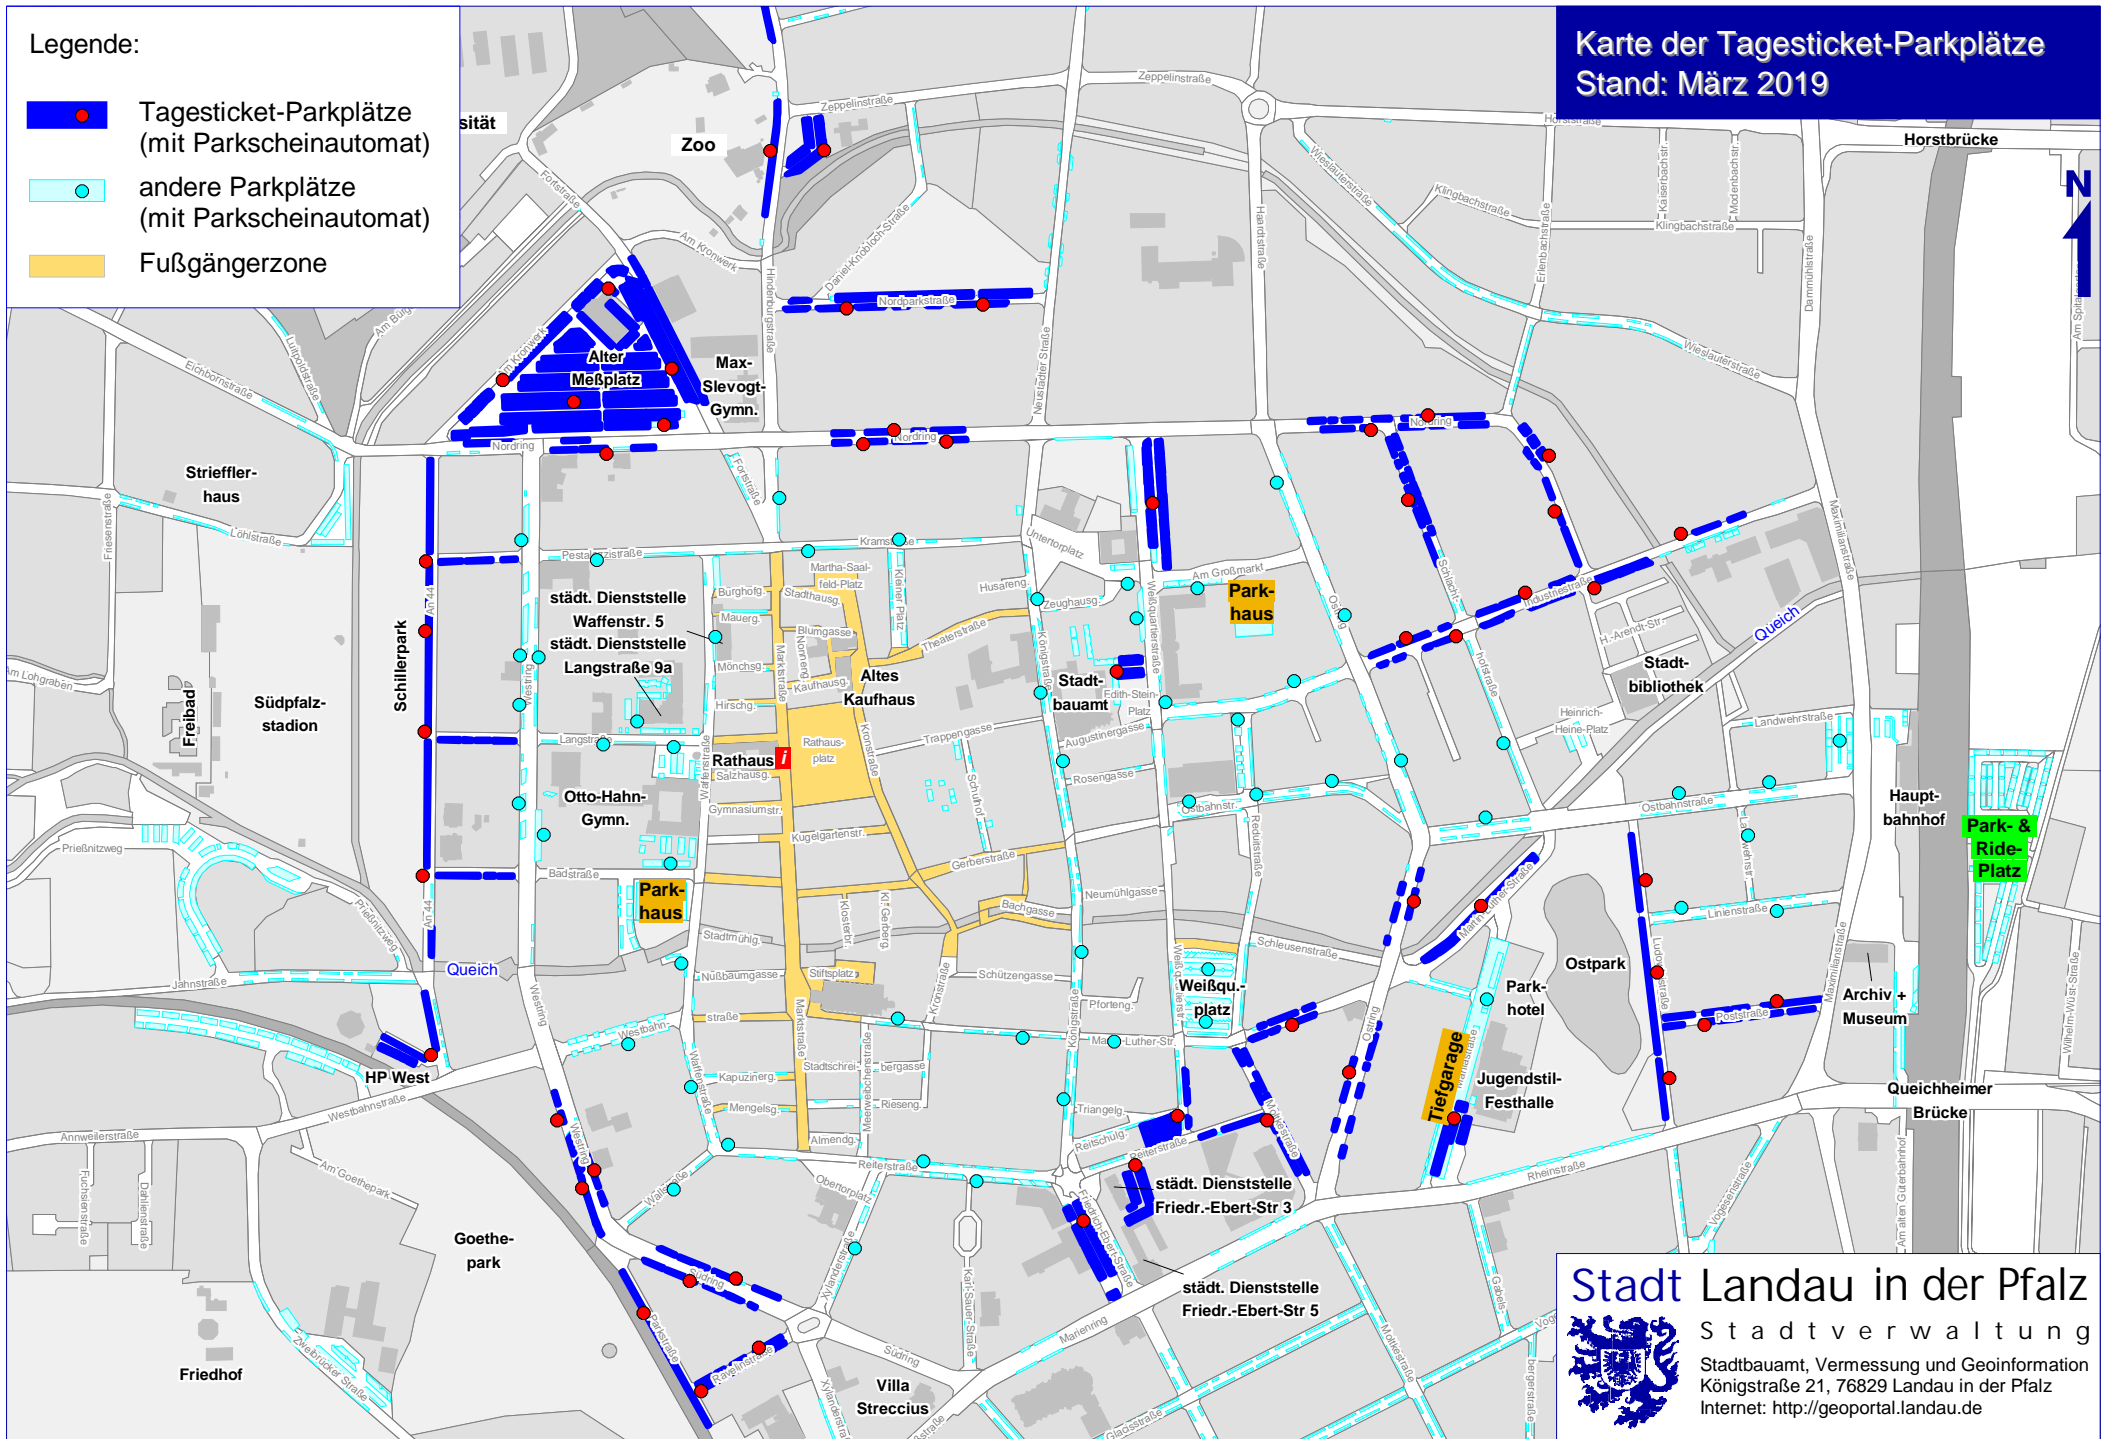

Legende:

-  Tagesticket-Parkplätze (mit Parkscheinautomat)
-  andere Parkplätze (mit Parkscheinautomat)
-  Fußgängerzone

Karte der Tagesticket-Parkplätze  
Stand: März 2019

Stadt Landau in der Pfalz

Stadtverwaltung

Stadtbauamt, Vermessung und Geoinformation  
Königstraße 21, 76829 Landau in der Pfalz  
Internet: <http://geoportal.landau.de>