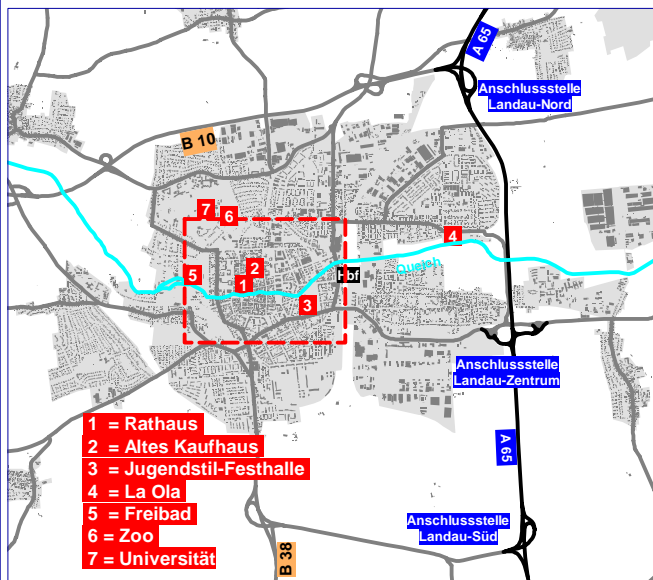

Hinweis für Behinderte:

Personen mit Behinderung, die im Besitz eines blauen Behindertenparkausweises sind, dürfen auf allen öffentl. städt. Parkplätzen kostenlos parken.

Bewirtschaftungszeitraum:

Die öffentl. Parkplätze der Stadt Landau werden zu folgenden Zeiten bewirtschaftet, d. h. außerhalb dieser Zeiten darf kostenlos geparkt werden.
Mo. - Fr.: 9-19 Uhr
Sa.: 9-17 Uhr

Parkmöglichkeiten:

In der Landauer Innenstadt stehen etwa 3200 günstige, öffentliche Parkplätze zur Verfügung. Weitere Parkmöglichkeiten bestehen im 'Parkhaus Stadtmitte' Ecke Waffen- / Badstraße, im 'Parkhaus Zentrum' in der Straße 'Am Großmarkt' und in der Tiefgarage unter der Mahlastraße (vor der Jugendstil-Festhalle).

Tagestickets:

Für etwa 1800 Stellplätze können Tagestickets zum Preis von nur 2,50 Euro pro Tag gelöst werden. Mit einem solchen Tagesticket können Sie den Stellplatz am gleichen Tag beliebig oft innerhalb der Tagesticket-Zonen wechseln.

Dauerparker:

Für Dauerparker (auf den Tagesticketparkplätzen) sind beim Bürgerbüro auch Monatsplaketten zu 41,- €, 3-Monatsplaketten zu 103,- € und Jahresplaketten zu 410,- € erhältlich.

Allgemeiner Hinweis:

Alle Angaben nach bestem Wissen, Änderungen vorbehalten. Es gelten die Beschilderungen vor Ort.

Übersichtsplan von Landau: